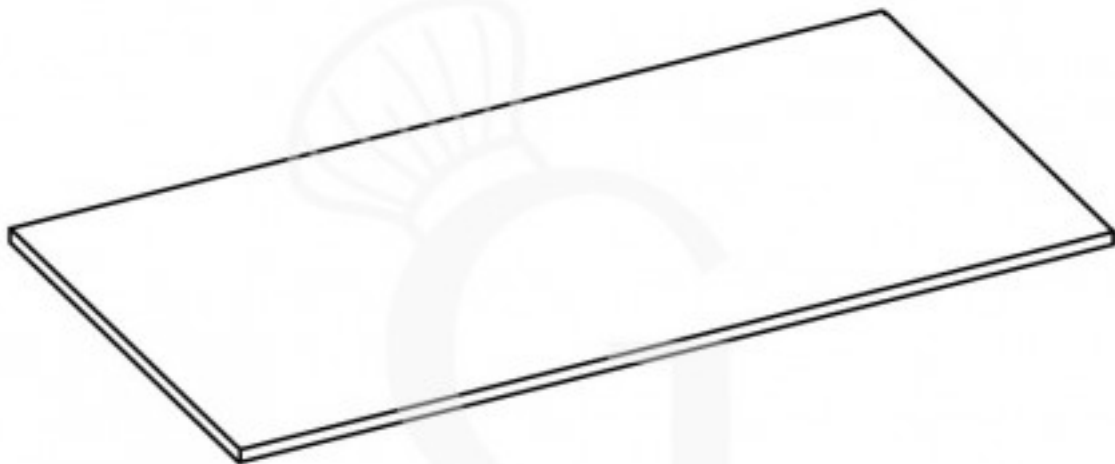

Pedido del cliente

Tapa de cierre de cuba en acero inoxidable – L 945 mm x P 228 mm

Precio: 100,00 € + IVA

Referencia: 2VS000102

Fabricante: Gastrodomus

Pedido del cliente

Categoría: Accessori vasche coibentate

Descripción

Tapa de cierre de cuba en acero inoxidable – L 945 mm x P 228 mm.

Atención: este artículo no es universal; en caso de compra para máquinas que no sean suministradas por nosotros, no podemos garantizar una instalación correcta y, por lo tanto, no se aceptarán devoluciones ni solicitudes de reembolso.

FOTO MERAMENTE INDICATIVA

Características

Característica	Valor
Dimensiones externas	L 945 mm x P 228 mm

Generado el 18/05/2026
