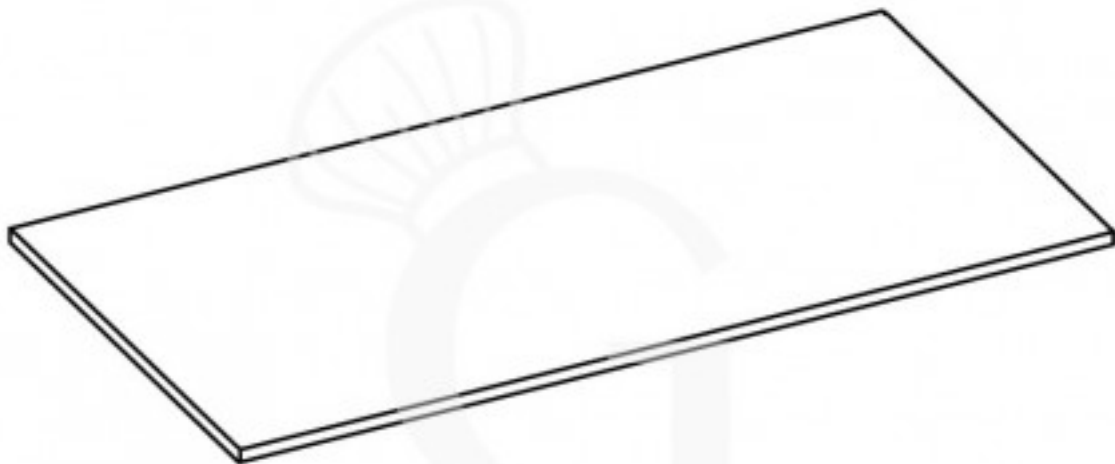

Pedido del cliente

Tapa de cierre de cuba en acero inoxidable – L 945 mm x P 389 mm

Precio: 113,00 € + IVA

Referencia: 2VS000103

Fabricante: Gastrodomus

Pedido del cliente

Categoría: Accessori vasche coibentate

Descripción

Tapa de cierre de cuba en acero inoxidable – L 945 mm x P 389 mm.

Atención: este artículo no es universal; en caso de compra para máquinas que no sean suministradas por nosotros, no podemos garantizar una instalación correcta y, por lo tanto, no se aceptarán devoluciones ni solicitudes de reembolso.

FOTO MERAMENTE INDICATIVA

Características

Característica	Valor
Dimensiones externas	L 945 mm x P 389 mm

Generado el 18/05/2026
