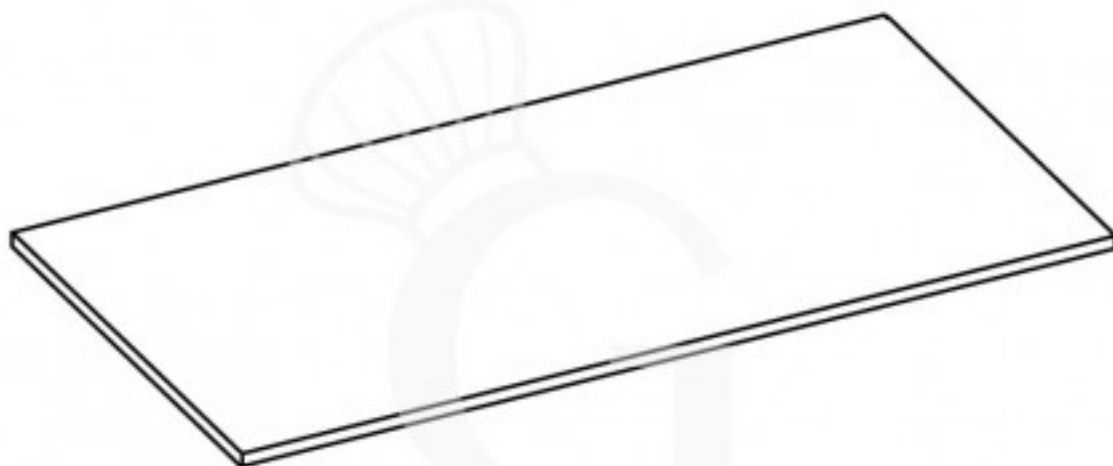

Pedido del cliente

Tapa de cierre de cuba en acero inoxidable – L 1121 mm x P 228 mm

Precio: 113,00 € + IVA

Referencia: 2VS000104

Fabricante: Gastrodomus

Pedido del cliente

Categoría: Accessori vasche coibentate

Descripción

Tapa de cierre de cuba en acero inoxidable – L 1121 mm x P 228 mm.

Atención: este artículo no es universal; en caso de compra para máquinas que no sean suministradas por nosotros, no podemos garantizar una instalación correcta y, por lo tanto, no se aceptarán devoluciones ni solicitudes de reembolso.

FOTO MERAMENTE INDICATIVA

Características

Característica	Valor
Dimensiones externas	L 1121 mm x P 228 mm

Generado el 18/05/2026
