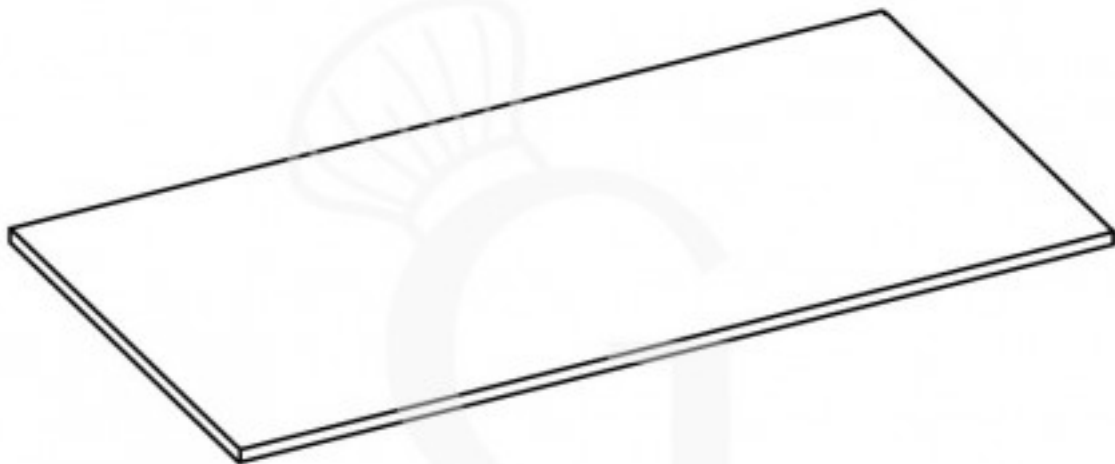

## Pedido del cliente

**Tapa de cierre de cuba en acero inoxidable – L 1121 mm x P 389 mm**

**Precio: 122,00 € + IVA**

---

---

**Referencia:** 2VS000105

**Fabricante:** Gastrodomus

### Descripción

**Tapa de cierre de cuba en acero inoxidable – L 1121 mm x P 389 mm.**

**Atención:** este artículo no es universal; en caso de compra para máquinas que no sean suministradas por nosotros, no podemos garantizar una instalación correcta y, por lo tanto, no se aceptarán devoluciones ni solicitudes de reembolso.

### Características

Característica	Valor
<b>Dimensiones externas</b>	L 1121 mm x P 389 mm

---

Generado el 25/04/2026

---