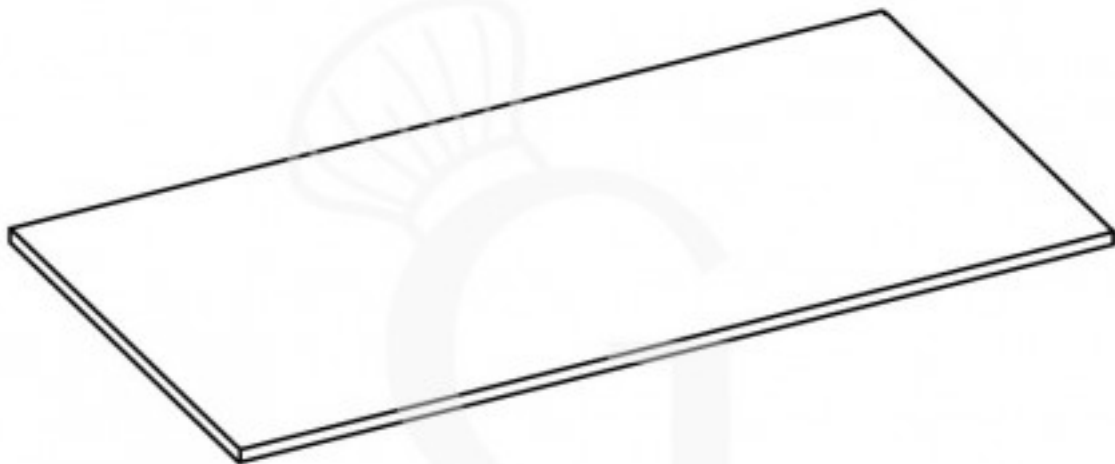

Pedido del cliente

Tapa de cierre de cuba en acero inoxidable – L 1121 mm x P 389 mm

Precio: 127,00 € + IVA

Referencia: 2VS000105

Fabricante: Gastrodomus

Pedido del cliente

Categoría: Accessori vasche coibentate

Descripción

Tapa de cierre de cuba en acero inoxidable – L 1121 mm x P 389 mm.

Atención: este artículo no es universal; en caso de compra para máquinas que no sean suministradas por nosotros, no podemos garantizar una instalación correcta y, por lo tanto, no se aceptarán devoluciones ni solicitudes de reembolso.

FOTO MERAMENTE INDICATIVA

Características

Característica	Valor
Dimensiones externas	L 1121 mm x P 389 mm

Generado el 09/06/2026
