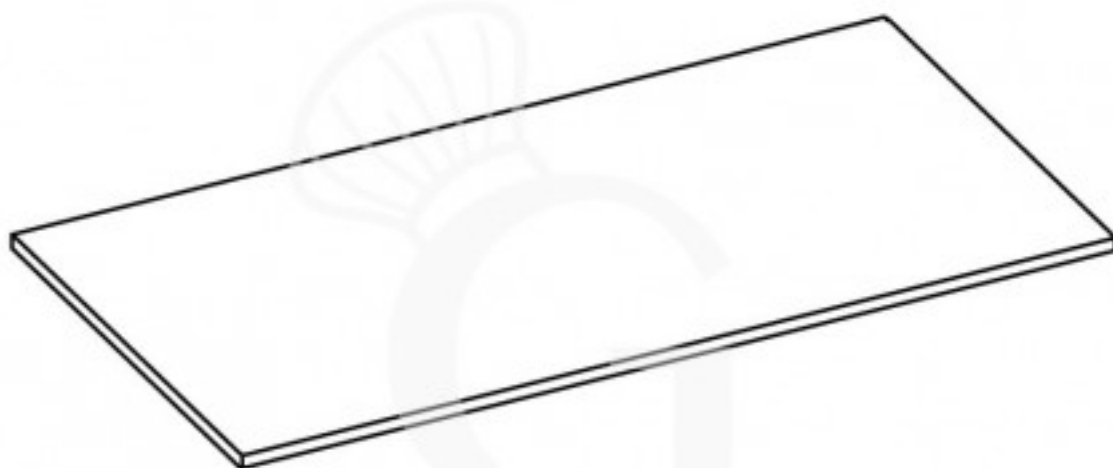

Pedido del cliente

Tapa de cierre de cuba en acero inoxidable – L 554 mm x P 595 mm

Precio: 100,00 € + IVA

Referencia: 2VS000106

Fabricante: Gastrodomus

Pedido del cliente

Categoría: Accessori vasche coibentate

Descripción

Tapa de cierre de cuba en acero inoxidable – L 554 mm x P 595 mm.

Atención: este artículo no es universal; en caso de compra para máquinas que no sean suministradas por nosotros, no podemos garantizar una instalación correcta y, por lo tanto, no se aceptarán devoluciones ni solicitudes de reembolso.

FOTO MERAMENTE INDICATIVA

Características

Característica	Valor
Dimensiones externas	L 554 mm x P 595 mm

Generado el 09/06/2026
