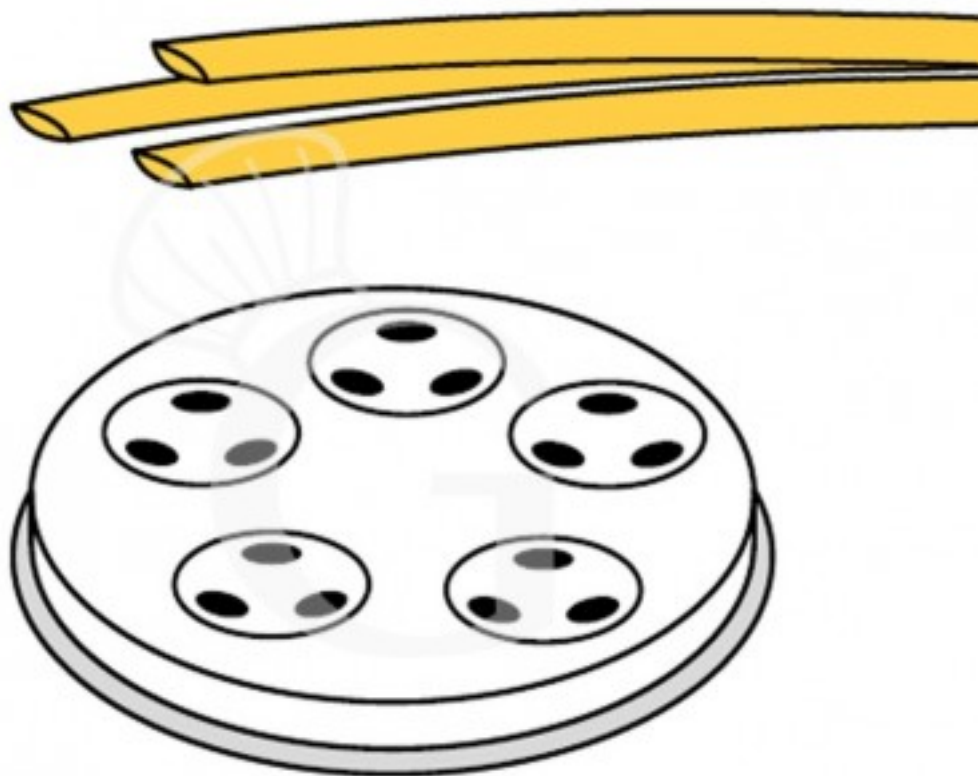

Pedido del cliente

Troquel 2,5-4N formato linguine 3x1,6 mm

Precio: 48,00 € + IVA

Referencia: T2,5LINGUINE3X1,6

Fabricante: Gastrodomus

Categoría: trafile