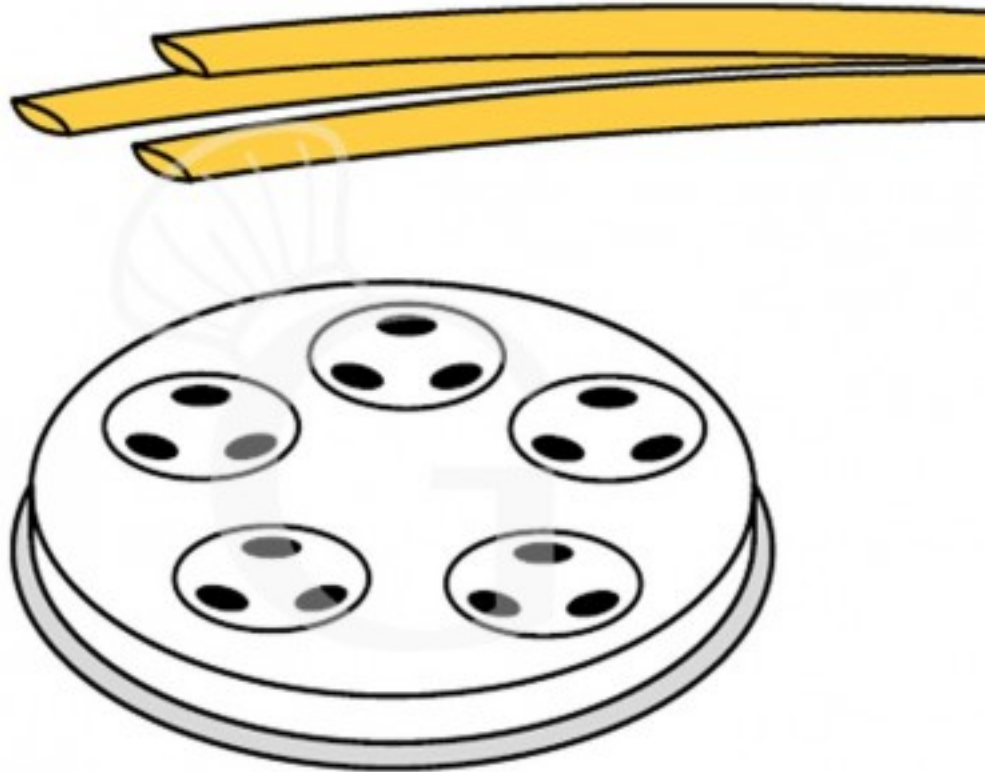

Pedido del cliente

Troquel 8N formato linguine 3x1,6 mm

Precio: 82,00 € + IVA

Referencia: T8LINGUINE3X1,6

Fabricante: Gastrodomus

Categoría: trafile

Pedido del cliente

Descripción

Troquel 8N formato linguine 3x1,6 mm

Fabricado en bronce-latón de alta calidad, este troquel garantiza un extruido tradicional que aporta a la pasta la porosidad adecuada, perfecta para retener las salsas. Compatible con nuestras máquinas de pasta fresca MPF/8N y con 3 foros de 1.6 mm para un formato auténtico y uniforme.