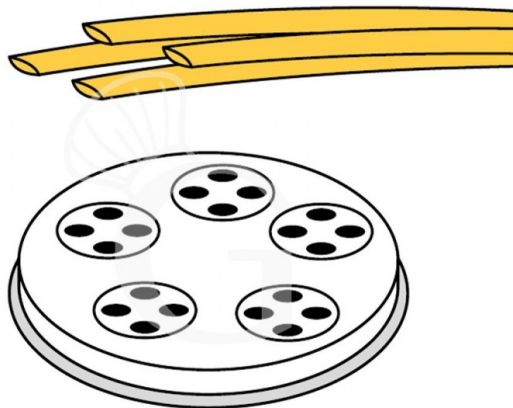

## Troquel 8N formato linguine 4x1,6 mm

MODELO: T8LINGUINE4X1,6

85,00 € + IVA

 En stock

|                       |                            |
|-----------------------|----------------------------|
| <b>Disponibilidad</b> | En Stock                   |
| <b>Material</b>       | Aleación de latón y bronce |

#### Troquel formato linguine en aleación de latón-bronce

Fabricada en bronce-latón de alta calidad, esta trefiladora garantiza un proceso de extrusión tradicional que proporciona a las linguine la porosidad adecuada, perfecta para retener las salsas. Compatible con máquinas de pasta fresca MPF/8N y equipada con 4 orificios de 1,6 mm para un formato auténtico y uniforme.