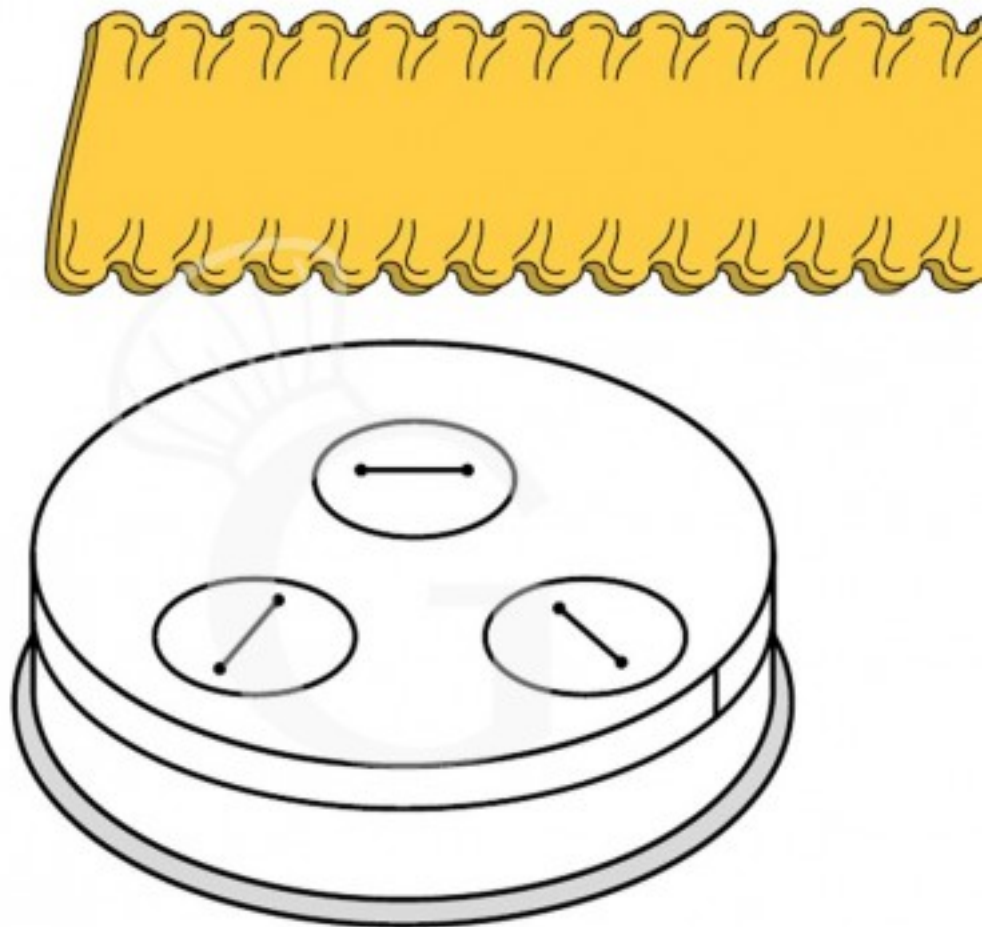

Pedido del cliente

Troquel 8N formato pappardelle riccie Ø16mm

Precio: 82,00 € + IVA

Referencia: T8PAPPARDELLERICCE

Fabricante: Gastrodomus

Categoría: trafile

Pedido del cliente

Descripción

Troquel 8N formato pappardelle riccie Ø16mm

Fabricado en bronce-latón de alta calidad, este troquel garantiza un extruido tradicional que aporta a la pasta la porosidad adecuada, perfecta para retener las salsas. Compatible con nuestras máquinas de pasta fresca MPF/8N y con foro de 16 mm para un formato auténtico y uniforme.