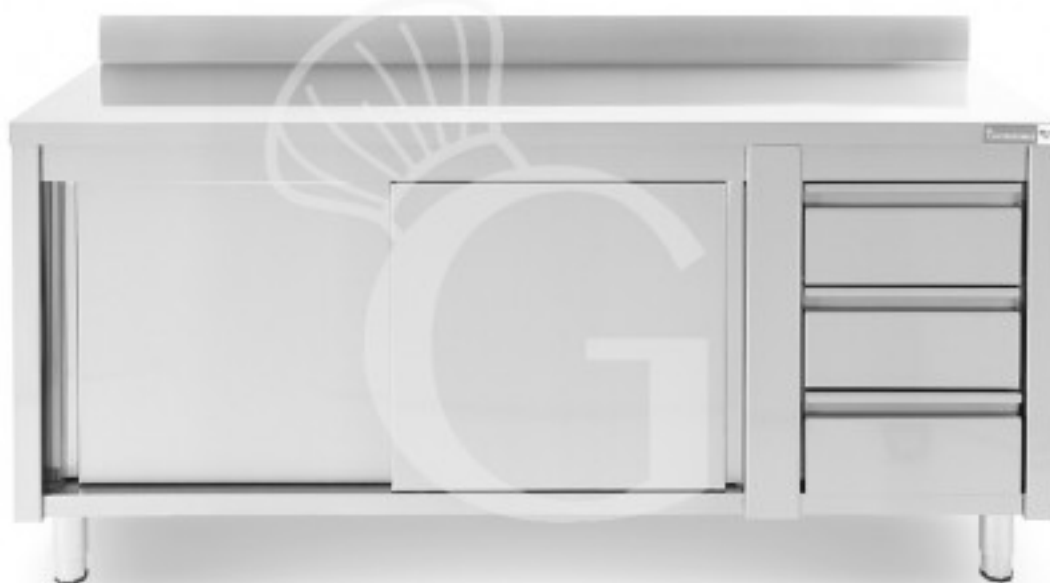

Pedido del cliente

**Mesa mural de acero con peto – puertas correderas - 3
cajones a la derecha - L1800 x P600 x H950mm**

Precio: 470,00 € + IVA

Referencia: VTA3CD186A

Categoría: Mesa mural con puerta, cajones y peto Prof.600

Pedido del cliente

Descripción

Mesa mural de acero con peto – puertas correderas - 3 cajones a la derecha - L1800 x P600 x H950mm

La mesa mural con cajones tiene una robusta estructura de acero INOX con una excelente resistencia a la corrosión, a la suciedad, a los golpes y una buena capacidad de carga. Nuestro acero está certificado MOCA para uso alimentario.

El plano de trabajo tiene una altura de 40 mm y está reforzado con un panel de aglomerado bilaminado hidrófugo. Está provisto de un práctico peto posterior.

Además, incluye también un estante intermedio regulable en altura y los orificios de alimentación están reservados en las esquinas de la mesa para facilitar la instalación de tomas de corriente.

La mesa está equipada con 2 puertas correderas y 3 cajones situados en posición vertical, con una altura de 180 mm.

Las patas son redondas, con un diámetro de 64 mm y regulables en altura.

Los cajones son extraíbles y desmontables, con dimensiones internas útiles: **L 285 x P 500 x H 170 mm.**