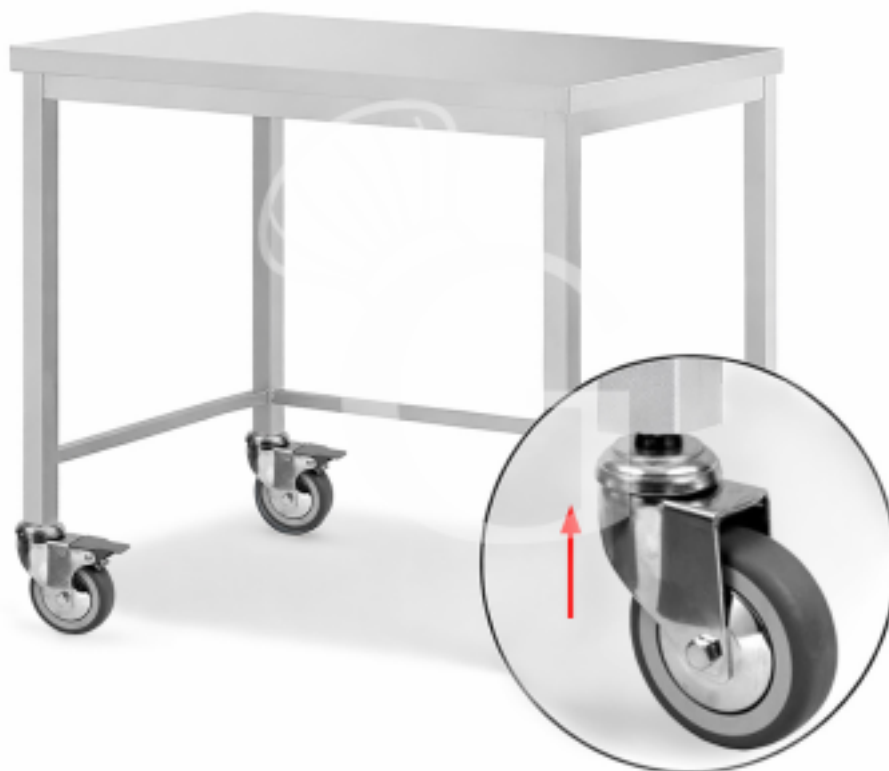

## Pedido del cliente

**Ruedas ya montadas en mesas simples de acero, 4 ruedas ,  
2 con freno – diámetro 100 mm**

**Precio: 167,00 € + IVA**

---

OPTIONAL  
RUOTE GIÀ INSTALLATE SU TAVOLO

---

**Referencia:** MRIRGRFF

### Descripción

**Ruedas ya montadas en mesas simples de acero, 4 ruedas , 2 con freno – diámetro 100 mm**

Las ruedas son **giratorias, 2 con freno y 2 sin freno**, y son **adaptables exclusivamente a los artículos suministrados por Gastrodomus**.

Las ruedas están **fabricadas en acero galvanizado** con **inserto de fijación a presión** para **pata cuadrada de 40 x 40 mm**.

El **montaje profesional de las ruedas** evita al cliente la necesidad de **levantar la mesa o realizar la instalación por su cuenta**, reduciendo **tiempos, esfuerzo físico y riesgos de lesión**.