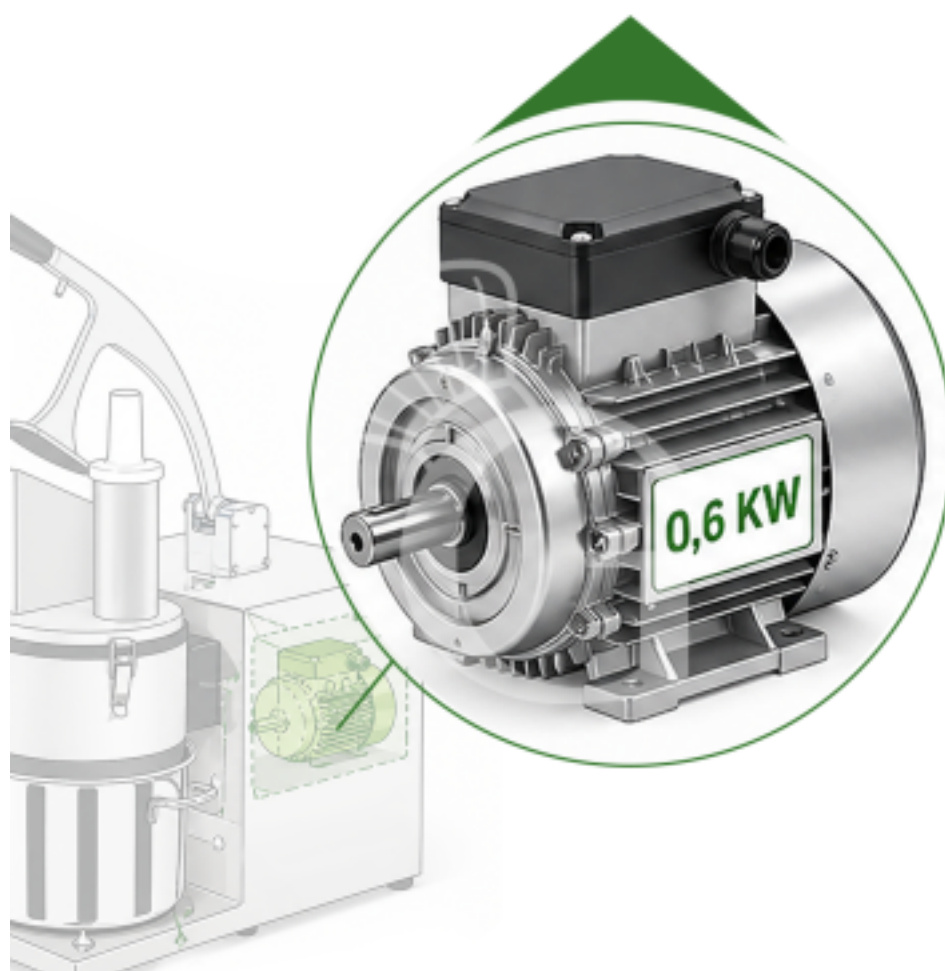

Pedido del cliente

Motor potenciado a 0,6 kW para cortaverduras modelo TV4000

Precio: 60,00 € + IVA

Referencia: MPOT

Fabricante: Gastrodomus

Categoría: Accessori per tagliaverdure

Pedido del cliente

Descripción

Motor potenciado a 0,6 kW para cortaverduras modelo TV4000.

Potenciación del motor para el cortaverduras **TV4000**, diseñada para garantizar la potencia necesaria para trabajar alimentos de forma rápida, continua y sin esfuerzo.