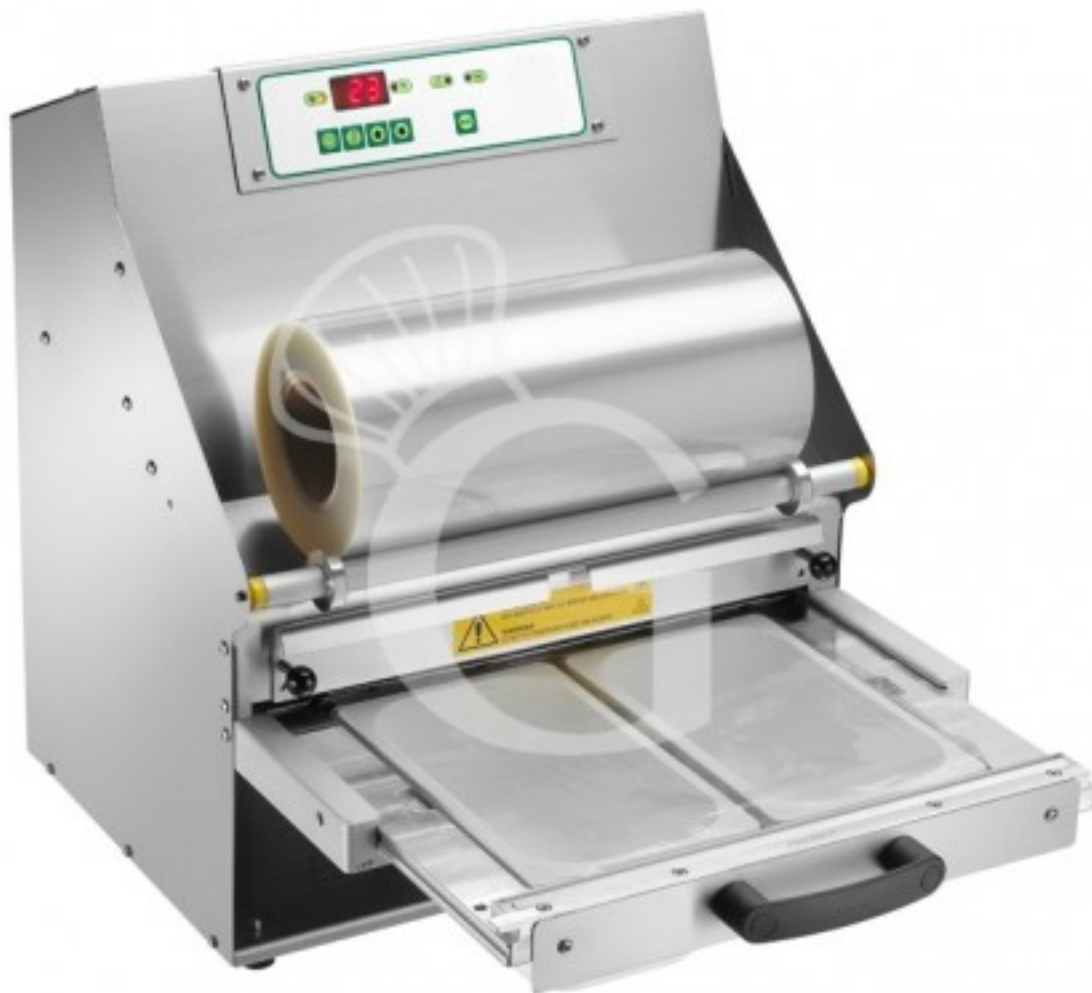

## Pedido del cliente

**Termoselladora automática de acero inoxidable ancho del film 380 mm L 460 mm x P 510 mm x A 555 mm 1,5 Kw**

**Precio: 3.628,00 € + IVA**

---

---

**Referencia:** TS3A

**Fabricante:** Gastrodomus

### Descripción

**Termoselladora automática de acero inoxidable, ancho del film 380 mm, potencia 1,5 kW.**

La máquina es ideal para termosellar alimentos dentro de bandejas de forma práctica e higiénica, permitiendo que mantengan su fragancia y sabor pero sin prolongar su conservación.

**Es adecuada para la producción masiva e industrial.**

La **estructura es de acero inoxidable AISI304** con placa de sellado interna para evitar quemaduras; **el avance del film transparente es automático** sin ayuda manual.

### Características

Característica	Valor
<b>Dimensiones externas</b>	L 460 mm x P 510 mm x A 555 mm
<b>Potencia</b>	1,5 KW (2 Hp)
<b>Peso neto</b>	35 kg
<b>Alimentación eléctrica</b>	230 V/ 1 N/ 50 Hz
<b>Anchura del rollo de film</b>	380 mm
<b>Longitud del rollo de film</b>	150 mt
<b>Diámetro del rollo de film</b>	200 mm
<b>Ciclos por minuto</b>	5-8
<b>Programas preestablecidos</b>	9
<b>Medidas máximas de la cubeta</b>	L 370 mm x P 280 mm x A 155 mm