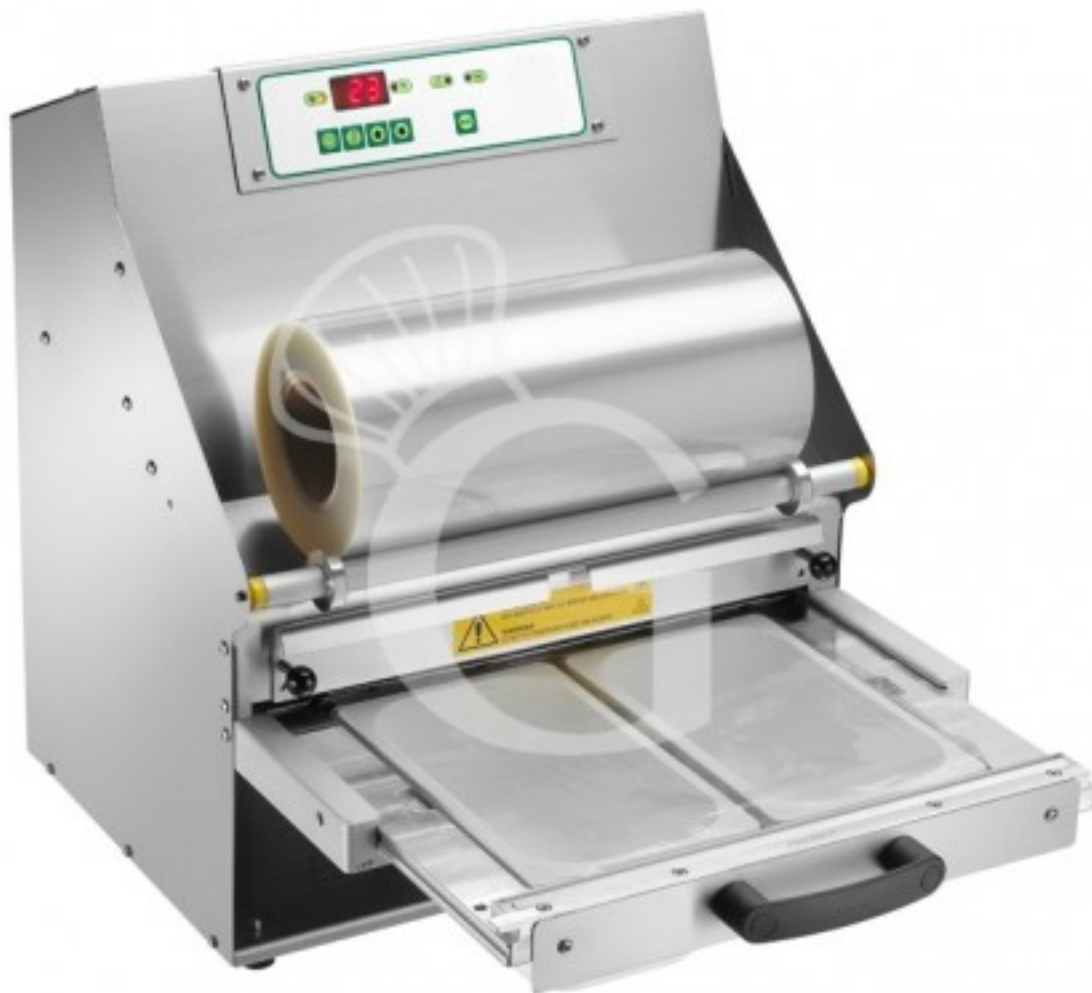

Pedido del cliente

Termoselladora automática de acero inoxidable ancho del film 380 mm L 460 mm x P 510 mm x A 555 mm 1,5 Kw

Precio: 3.762,00 € + IVA

Referencia: TS3A

Fabricante: Gastrodomus

Pedido del cliente

Categoría: Termosigillatrici

Descripción

Termoselladora automática de acero inoxidable, ancho del film 380 mm, potencia 1,5 kW.

La máquina es ideal para termosellar alimentos dentro de bandejas de forma práctica e higiénica, permitiendo que mantengan su fragancia y sabor pero sin prolongar su conservación.

Es adecuada para la producción masiva e industrial.

La **estructura es de acero inoxidable AISI304** con placa de sellado interna para evitar quemaduras; **el avance del film transparente es automático** sin ayuda manual.

EJEMPLO DE PRODUCTO FINAL

Características

Característica	Valor
Dimensiones externas	L 460 mm x P 510 mm x A 555 mm
Potencia	1,5 KW (2 Hp)
Peso neto	35 kg
Alimentación eléctrica	230 V/ 1 N/ 50 Hz
Anchura del rollo de film	380 mm
Longitud del rollo de film	150 mt
Diámetro del rollo de film	200 mm
Ciclos por minuto	5-8
Programas preestablecidos	9
Medidas máximas de la cubeta	L 370 mm x P 280 mm x A 155 mm
Disponibilidad	En Stock