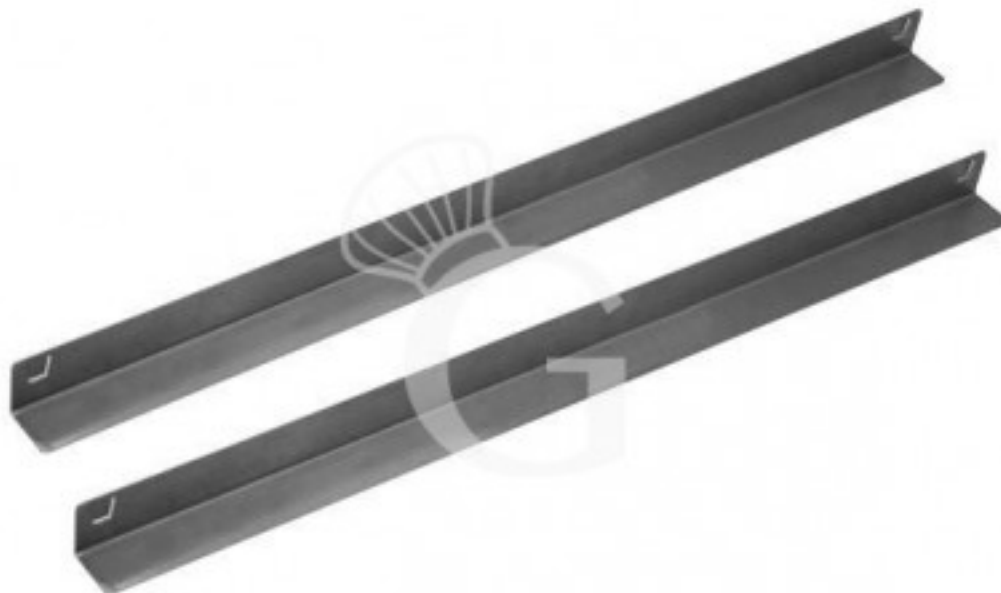

Pedido del cliente

Par de guías para bandejas/rejillas en forma de "L"

Precio: 19,00 € + IVA

Referencia: CGPA

Fabricante: Gastrodomus

Categoría: Accessori Armadi frigo e Abbattitori

Pedido del cliente

Descripción

Par de guías para bandejas/rejillas en forma de "L"

Guías que **se adaptan exclusivamente a nuestros frigoríficos** para pastelería y heladería, modelos: **G-PA800TN / G-PA800BT / G-PA800TB-FC / G-PA800BT-FC / G-GE800BT.**

La imagen tiene fines ilustrativos y puede diferir ligeramente del producto real. Está pensada para mostrar de la mejor manera el diseño y las características principales del equipo.

Características

Característica	Valor
Disponibilidad	En Stock
