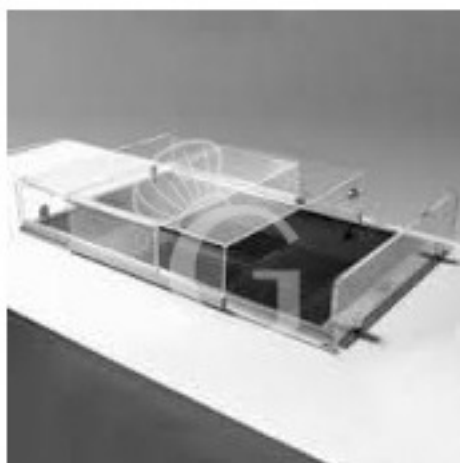

Pedido del cliente

Cubierta de plexiglás con puertas correderas para cuba refrigerada L 1000 mm

Precio: 770,00 € + IVA

Referencia: 212102376

Fabricante: Gastrodomus

Pedido del cliente

Categoría: Accessori fronte banchi bar

Descripción

Cubierta de plexiglás con puertas correderas para cuba refrigerada L 1000 mm.

NUESTROS ACCESORIOS SÓLO ESTAN COMPATIBLES CON NUESTRAS MÁQUINAS Y EQUIPOS

EJEMPLO DE PRODUCTO FINAL

Características

| Característica | Valor |
|-----------------|---------|
| Longitud | 1000 mm |

Generado el 19/04/2026
