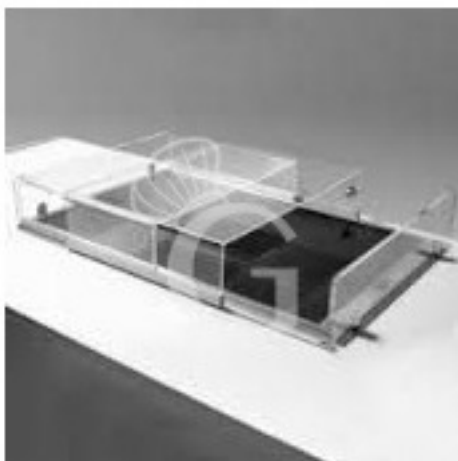

Pedido del cliente

Cubierta de plexiglás para cuba refrigerada L 1400 mm

Precio: 830,00 € + IVA

Referencia: 212102377

Fabricante: Gastrodomus

Categoría: Accessori fronte banchi bar

Pedido del cliente

Descripción

Cubierta de plexiglás para cuba refrigerada L 1400 mm.

Accesorio para la parte delantera del mostrador.

NUESTROS ACCESORIOS SÓLO ESTAN COMPATIBLES CON NUESTRAS MÁQUINAS Y EQUIPOS

EJEMPLO DE PRODUCTO FINAL

Características

Característica	Valor
Dimensiones externas	L 1400 mm x P 602 mm x H 140 mm

Generado el 13/05/2026
