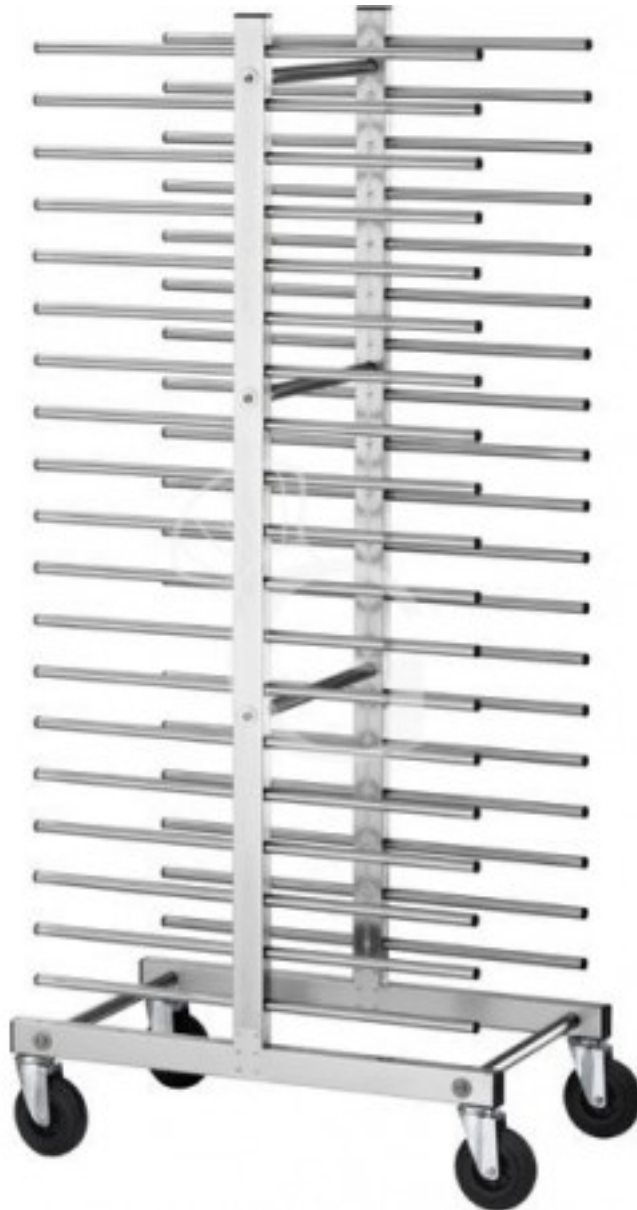

Pedido del cliente

Carro bandejero de acero inoxidable para 40 bandejas 600 x 400 mm - L 510 mm x P 800 mm x A 1770 mm

Precio: 312,00 € + IVA

Referencia: CA1480D

Fabricante: Gastrodomus

Pedido del cliente

Categoría: Carros bandejeros

Descripción

Carro bandejero de acero inoxidable para 40 bandejas 600 x 400 mm - L 510 mm x P 800 mm x A 1770 mm.

El carro bandejero para panadería tiene una **estructura fabricada íntegramente en acero inoxidable.**

Apto para 40 bandejas de 600 mm x 400 mm.

Está equipado con **ruedas multidireccionales de 125 mm de diámetro.**

BANDEJAS NO INCLUIDAS

[EJEMPLO DE PRODUCTO FINAL](#)

Características

Característica	Valor
Dimensiones externas	L 510 mm x P 800 mm x A 1770 mm
Capacidad de las bandejas	40 bandejas
Medidas de las bandejas	600mmx400mm
Tipo de carro	Carro bandejero
Material del carro	estructura de acero inoxidable
Capacidad del carro	120 Kg
Distancia entre los estantes del carro	60 mm
Se entrega	Desmontado