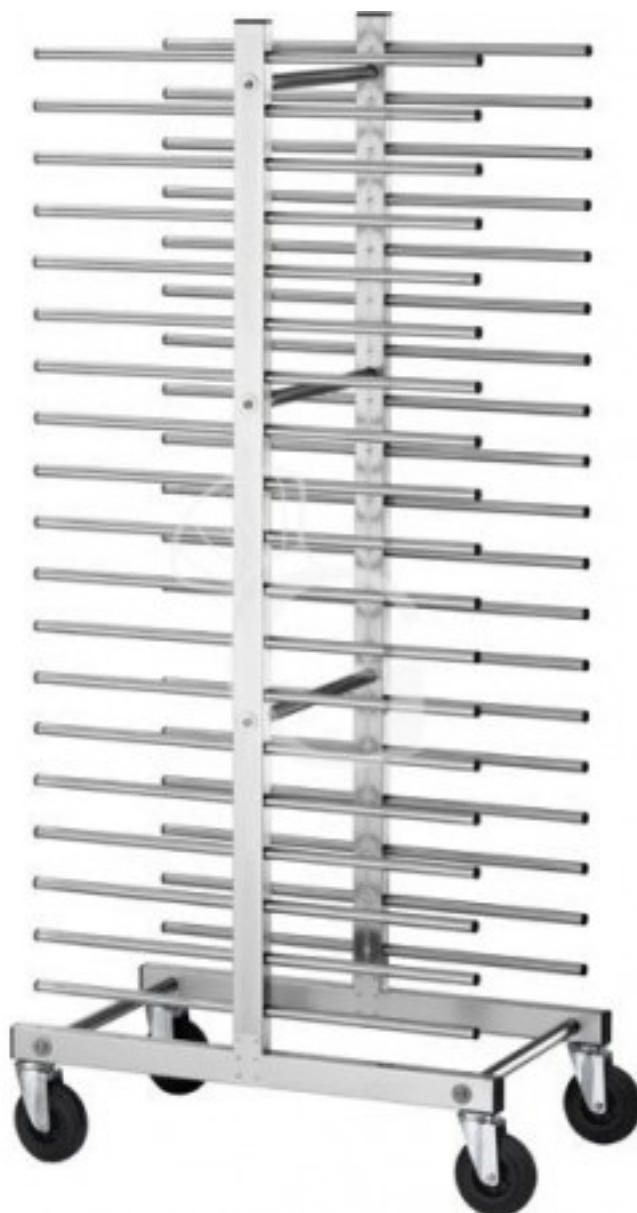

## Pedido del cliente

**Carro bandejero de acero inoxidable para 40 bandejas 600 x 400 mm - L 510 mm x P 800 mm x A 1770 mm**

**Precio: 324,00 € + IVA**

**Referencia:** CA1480D

**Fabricante:** Gastrodomus

### Descripción

**Carro bandejero de acero inoxidable para 40 bandejas 600 x 400 mm - L 510 mm x P 800 mm x A 1770 mm.**

El carro bandejero para panadería tiene una **estructura fabricada íntegramente en acero inoxidable.**

**Apto para 40 bandejas de 600 mm x 400 mm.**

Está equipado con **ruedas multidireccionales de 125 mm de diámetro.**

BANDEJAS NO INCLUIDAS

[EJEMPLO DE PRODUCTO FINAL](#)

### Características

Característica	Valor
<b>Dimensiones externas</b>	L 510 mm x P 800 mm x A 1770 mm
<b>Equipamiento de serie</b>	
<b>Distancia entre ejes</b>	60 mm
<b>Capacidad de las bandejas</b>	40 bandejas
<b>Medidas de las bandejas</b>	600mmx400mm
<b>Tipo de carro</b>	Carro bandejero
<b>Material del carro</b>	estructura de acero inoxidable
<b>Capacidad del carro</b>	120 Kg
<b>Distancia entre los estantes del carro</b>	60 mm
<b>Se entrega</b>	Desmontado
<b>Disponibilidad</b>	En Stock