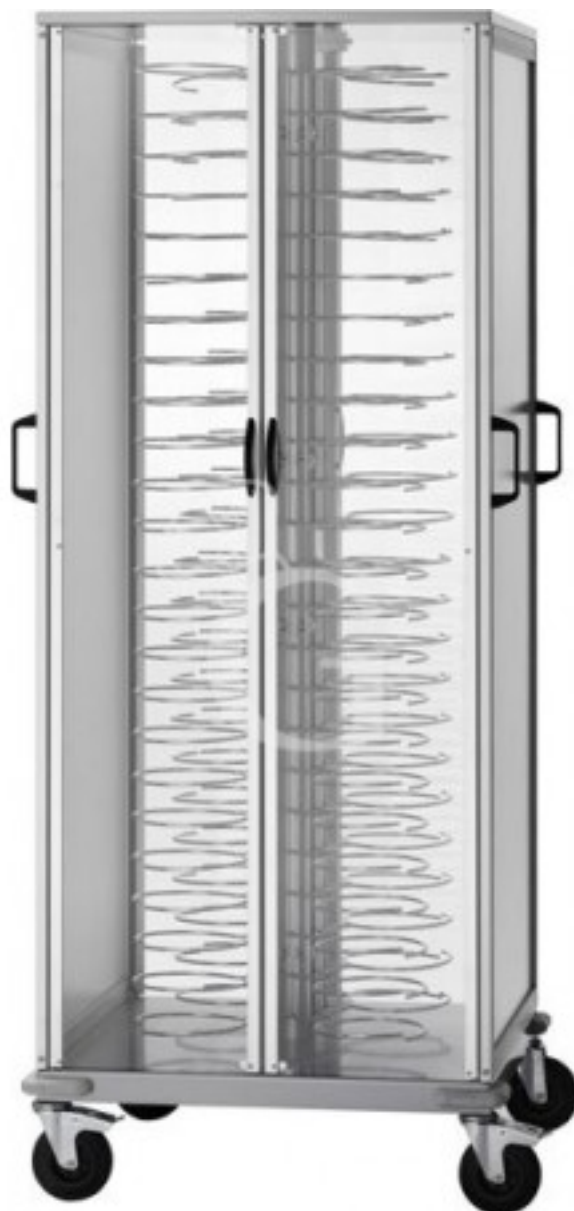

Pedido del cliente

**Carro portaplatos cerrado para 88 platos 180/230 - L 750 mm
x P 780 mm x A 1830 mm**

Precio: 1.119,00 € + IVA

Referencia: CA1439A

Fabricante: Gastrodomus

Pedido del cliente

Categoría: Carros portaplatos

Descripción

Carro portaplatos cerrado para 88 platos 180/230 - L 750 mm x P 780 mm x A 1830 mm.

El carro tiene una **estructura portante de acero plastificado** con bastidor de aluminio anodizado; revestimiento de PERFEX con **4 puertas de plexiglás y rejillas barnizadas**.

Apto para 88 platos 180/230.

Está equipado con **manijas laterales para guiar el carro y ruedas** de 125 mm de diámetro, dos de las cuales tienen frenos.

EJEMPLO DE PRODUCTO FINAL

Características

Característica	Valor
Dimensiones externas	L 750 mm x P 780 mm x A 1830 mm
Tipo de carro	Neutro
Material del carro	estructura portante de acero plastificado
Cantidad de platos	88
Diámetro del plato	180/230 mm
Disponibilidad	En Stock