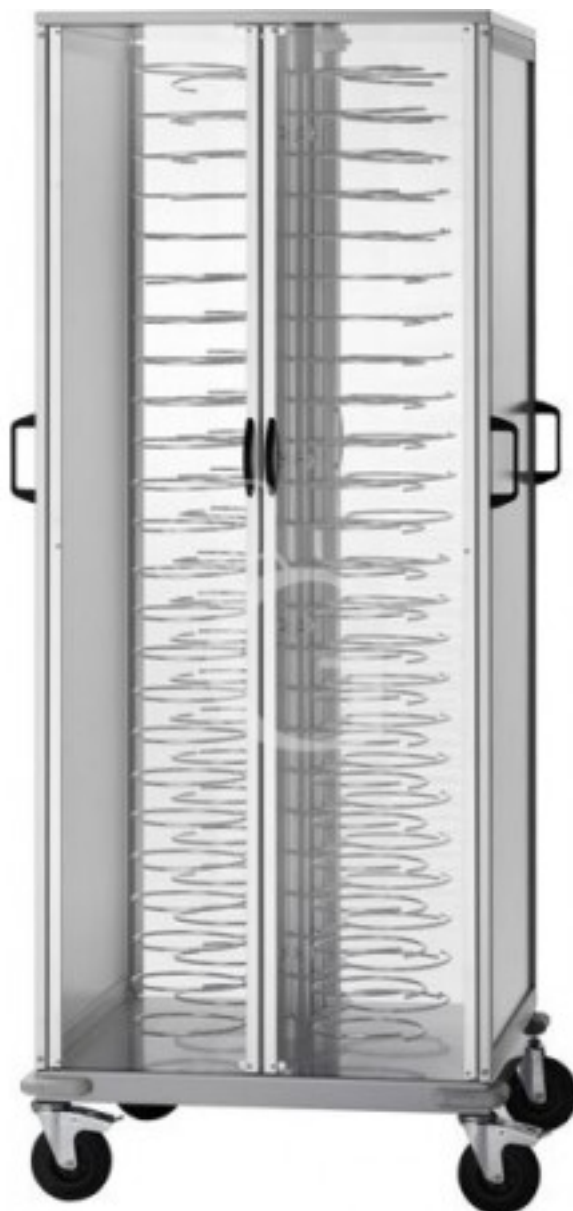

Pedido del cliente

**Carro portaplatos cerrado para 88 platos 180/230 - L 750 mm
x P 780 mm x A 1830 mm**

Precio: 1.079,00 € + IVA

Referencia: CA1439A

Fabricante: Gastrodomus

Pedido del cliente

Categoría: Carros portaplatos

Descripción

Carro portaplatos cerrado para 88 platos 180/230 - L 750 mm x P 780 mm x A 1830 mm.

El carro tiene una **estructura portante de acero plastificado** con bastidor de aluminio anodizado; revestimiento de PERFEX con **4 puertas de plexiglás y rejillas barnizadas**.

Apto para 88 platos 180/230.

Está equipado con **manijas laterales para guiar el carro y ruedas** de 125 mm de diámetro, dos de las cuales tienen frenos.

EJEMPLO DE PRODUCTO FINAL

Características

| Característica | Valor |
|-----------------------------|---|
| Dimensiones externas | L 750 mm x P 780 mm x A 1830 mm |
| Tipo de carro | Neutro |
| Material del carro | estructura portante de acero plastificado |
| Cantidad de platos | 88 |
| Diámetro del plato | 180/230 mm |