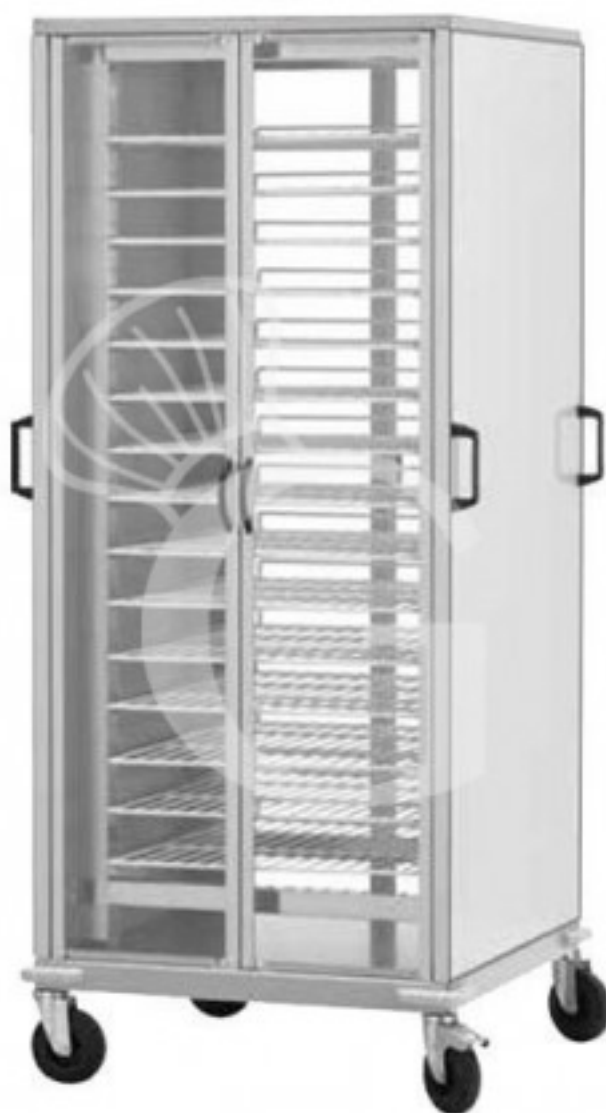

Pedido del cliente

Carro portaplatos cerrado con 10 rejillas barnizadas GN 2/1 pintadas - L 750 mm x P 780 mm x A 1700 mm

Precio: 1.197,00 € + IVA

Referencia: CG1439A

Fabricante: Gastrodomus

Pedido del cliente

Categoría: Carros portaplatos

Descripción

Carro portaplatos cerrado con 10 rejillas barnizadas GN 2/1 pintadas - L 750 mm x P 780 mm x A 1700 mm.

El carro tiene una **estructura portante de acero plastificado** con bastidor de aluminio anodizado; revestimiento de PERFEX con **4 puertas de plexiglás y rejillas barnizadas GN 2/1.**

Está equipado con **manijas laterales para guiar el carro y ruedas** de 125 mm de diámetro, dos de las cuales tienen frenos.

EJEMPLO DE PRODUCTO FINAL

Características

| Característica | Valor |
|-----------------------------|---|
| Dimensiones externas | L 750 mm x P 780 mm x A 1700 mm |
| Tipo de carro | Neutro |
| Material del carro | estructura portante de acero plastificado |