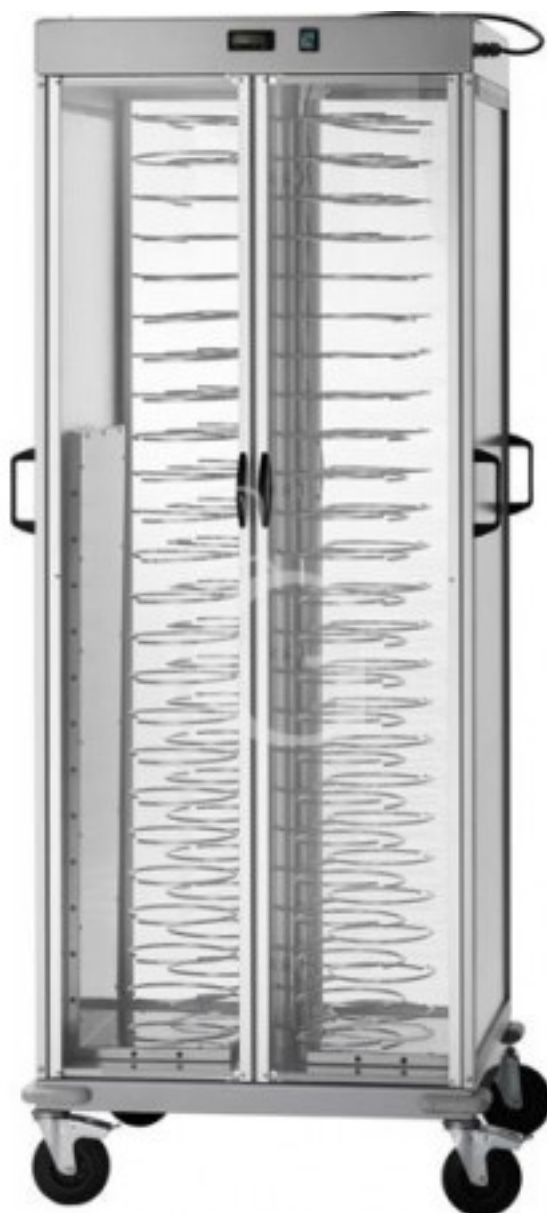

Pedido del cliente

**Carro portaplatos caliente para 88 platos 180/230 - L 750 mm
x P 780 mm x A 1770 mm**

Precio: 1.545,00 € + IVA

Referencia: CA1440AC

Fabricante: Gastrodomus

Pedido del cliente

Categoría: Carros portaplatos

Descripción

Carro portaplatos caliente para 88 platos 180/230 - L 750 mm x P 780 mm x A 1770 mm.

El carro portaplatos caliente tiene una **estructura de acero plastificado** con bastidor de aluminio anodizado; revestimiento de PERFEX con **4 puertas de plexiglás y rejillas de acero cromado** para platos 180/230.

Se calienta por resistencia 1600 W (W800+W800) con termostato ajustable hasta un máximo de +60°C.

Está equipado con **manijas laterales para guiar el carro y ruedas** de 125 mm de diámetro, dos de las cuales tienen frenos.

EJEMPLO DE PRODUCTO FINAL

Características

Característica	Valor
Dimensiones externas	L 750 mm x P 780 mm x A 1770 mm
Potencia	1600 W (800 W + 800 W)
Tensión	Monofásica - 230 V
Alimentación eléctrica	230 V
Tipo de carro	Carro caliente
Material del carro	estructura portante de acero plastificado
Cantidad de platos	88
Diámetro del plato	180/230 mm