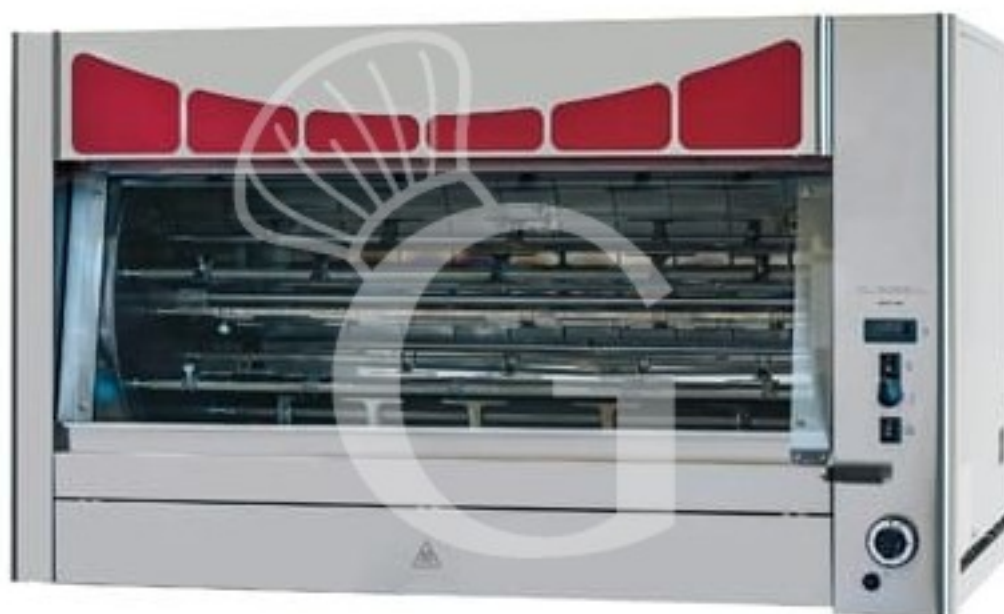

Pedido del cliente

Asador de pollos planetario de gas L 1450 mm x P 830 mm x A 850 mm, capacidad hasta 84 pollos

Precio: 7.064,00 € + IVA

Referencia: DELTA84P

Fabricante: Gastrodomus

Pedido del cliente

Categoría: Asadores de pollo a gas serie Delta

Descripción

Asador de pollos planetario de gas con capacidad hasta 84 unidades de 1 kg.

El **asador de pollos planetario de gas** es el producto perfecto para todos los establecimientos que necesitan producir rápidamente **pollo, carne asada y patatas fritas**.

La **estructura de soporte es de acero inoxidable acanalado y está revestida con un aislamiento cerámico**, lo que la hace extremadamente resistente incluso para un uso intensivo y tiene un diseño más moderno y atractivo, **con vidrio retráctil y panel frontal iluminado**. El sistema de cocción está comprobado con reflectores de acero inoxidable y barras reflectoras o ladrillos refractarios.

El **quemador multigás** está equipado con una **válvula de seguridad y una llama piloto**.

El asador tiene una capacidad máxima de 84 piezas de 1 kg.

EQUIPAMIENTO DE SERIE:

- ILUMINACIÓN INTERNA:

- BANDEJA RECOGE SALSA DE ACERO INOXIDABLE EXTRAÍBLE: