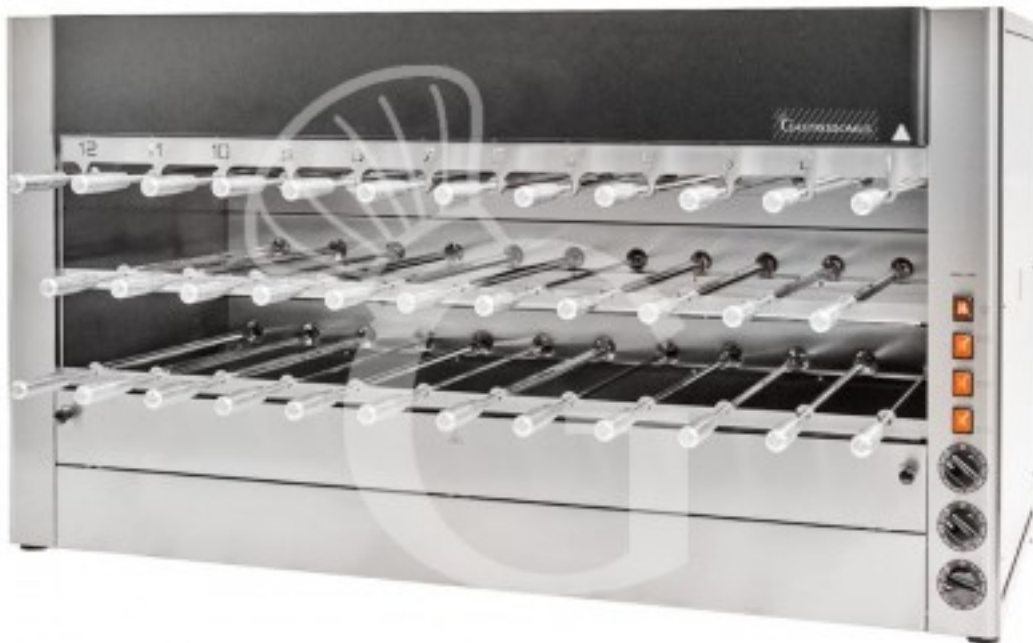

## Pedido del cliente

**Asador de gas, Churrasco con 35 espadas L 1640 mm x P 570 mm x A 900 mm**

**Precio: 6.218,00 € + IVA**

---

---

**Referencia:** CHURRASCOGASCM35

**Fabricante:** Gastrodomus

### Descripción

**Asador de gas, Churrasco con 35 espadas con dimensiones L 1640 mm x P 570 mm x A 900 mm.**

El **asador de gas** tiene una estructura de acero inoxidable acanalada y reforzada.

Está equipada con 2 quemadores multigás y válvula de seguridad situada en la parte superior de la máquina, 35 motorreductores independientes para cada espada, 35 espadas que giran en 3 filas, 2 para cocción y 1 para mantenimiento, iluminación interna y cubeta de acero inoxidable extraíble.

#### EQUIPAMIENTO DE SERIE:

- 35 ESPADAS DE ACERO INOXIDABLE L 500 mm CON MANGO DE ACERO INOXIDABLE.