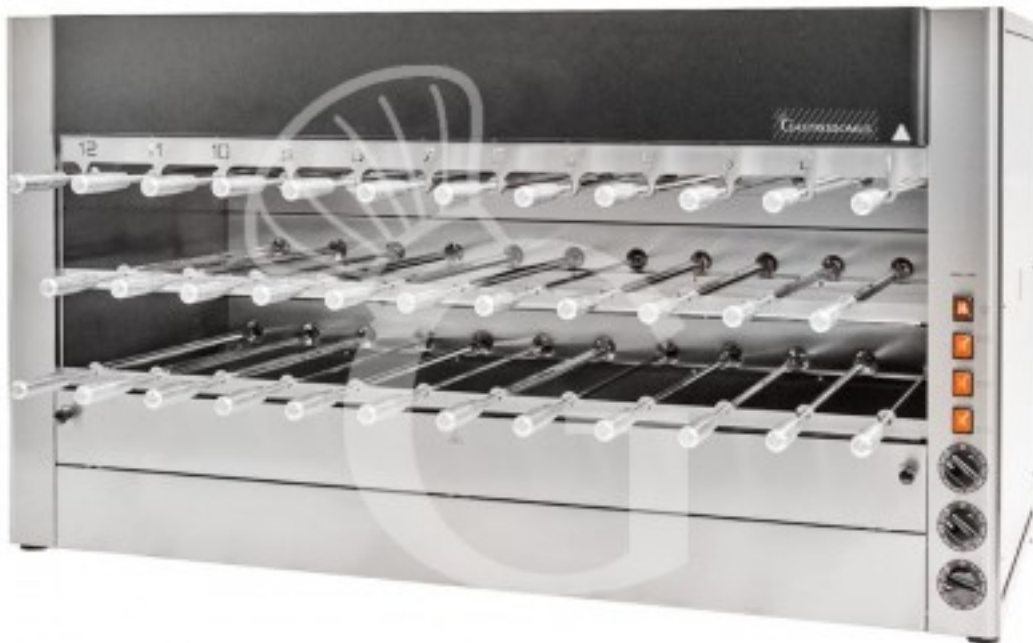

Pedido del cliente

Asador eléctrico, Churrasco con 35 espadas L 1640 mm x P 570 mm x A 900 mm

Precio: 6.645,00 € + IVA

Referencia: CHURRASCOELETM35

Fabricante: Gastrodomus

Pedido del cliente

Categoría: Churrasco eléctrico

Descripción

Asador eléctrico, Churrasco con 35 espadas L 1640 mm x P 570 mm x A 900 mm.

El asador eléctrico tiene una **estructura de acero inoxidable** acanalada y reforzada.

Está equipada con resistencias blindadas de potencia regulable, 35 motorreductores independientes para cada espada, 35 espadas giratorias dispuestas en 3 filas, 2 para cocinar y 1 para mantener, iluminación interna y cubeta de acero inoxidable extraíble.

EQUIPAMIENTO DE SERIE:

- 35 ESPADAS DE ACERO INOXIDABLE L 500 mm CON MANGO DE ACERO INOXIDABLE.

EJEMPLO DE PRODUCTO FINAL

Características

Característica	Valor
Dimensiones externas	L 1640 mm x P 570 mm x A 900 mm
Potencia	18,5 Kw
Tensión	Trifásica - 400 V
Peso	120 Kg
Disponibilidad	En Stock