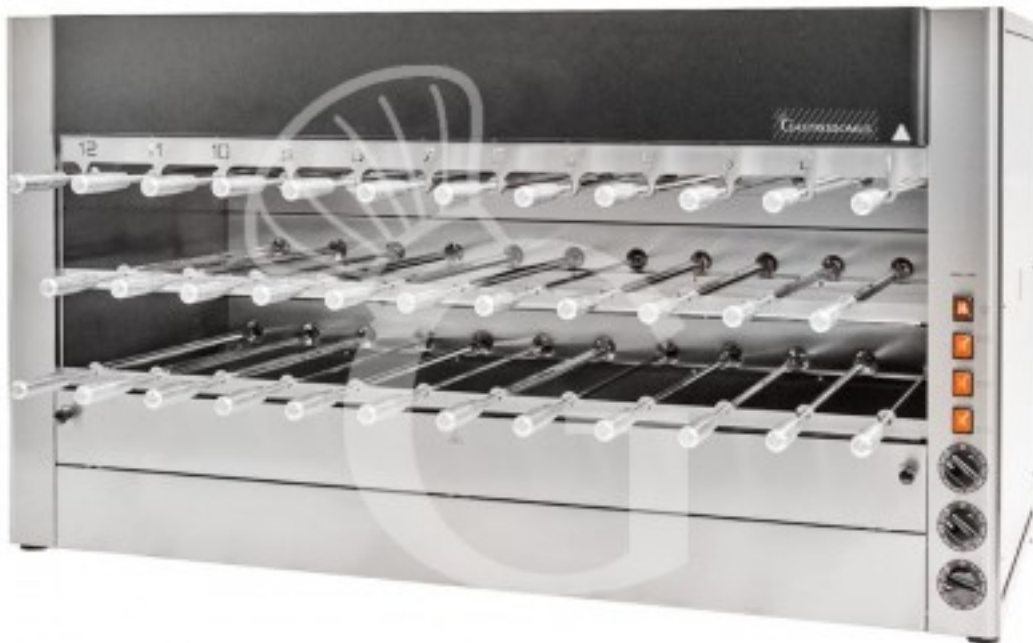

Pedido del cliente

Asador eléctrico, Churrasco con 35 espadas L 1640 mm x P 570 mm x A 900 mm

Precio: 6.408,00 € + IVA

Referencia: CHURRASCOELETM35

Fabricante: Gastrodomus

Pedido del cliente

Categoría: Churrasco eléctrico

Descripción

Asador eléctrico, Churrasco con 35 espadas L 1640 mm x P 570 mm x A 900 mm.

El asador eléctrico tiene una **estructura de acero inoxidable** acanalada y reforzada.

Está equipada con resistencias blindadas de potencia regulable, 35 motorreductores independientes para cada espada, 35 espadas giratorias dispuestas en 3 filas, 2 para cocinar y 1 para mantener, iluminación interna y cubeta de acero inoxidable extraíble.

EQUIPAMIENTO DE SERIE:

- 35 ESPADAS DE ACERO INOXIDABLE L 500 mm CON MANGO DE ACERO INOXIDABLE.

EJEMPLO DE PRODUCTO FINAL

Características

Característica	Valor
Dimensiones externas	L 1640 mm x P 570 mm x A 900 mm
Potencia	18,5 Kw
Tensión	Trifásica - 400 V
Peso	120 Kg