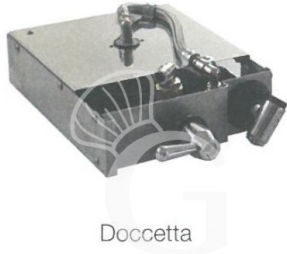

Ducha extraíble para hornos de gas

MODELO: DL5M

231,00 € + IVA

 Producción en 15/20 días

Tipo de accesorio

Ducha e x traible

Descripción

Ducha extraíble para hornos de gas.

EJEMPLO DE PRODUCTO FINAL