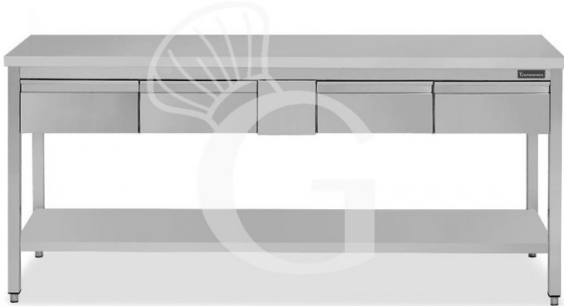

Tavolo inox ripiano 4 cassetti L 2000 mm x P 700 mm x H 850 mm

MODELO: RITG4C207

931,00 € + IVA

 Producción en 10/15 días

Profundidad de la mesa	700 mm
Longitud de la mesa	2000 mm
Altura de la mesa	850 mm
Cantidad de cajones	4
Estante	NR 1 estante
Espesor acero inox	0.8 mm
Capacidad del plano principal	100 kg por metro lineal distribuidos uniformemente

Capacidad del estante	70/80 kg por metro lineal distribuidos uniformemente
Cajonera	Con cajonera
Peto trasero	Sin peto trasero
Material superficie	Acero inox de espesor 8/10 reforzado con panel melamina de 18 mm, insonorizado e ignífugo
Tipo de mesa	Mesa simple
Se entrega	Desmontado
Tipo de acero	AISI 304-430