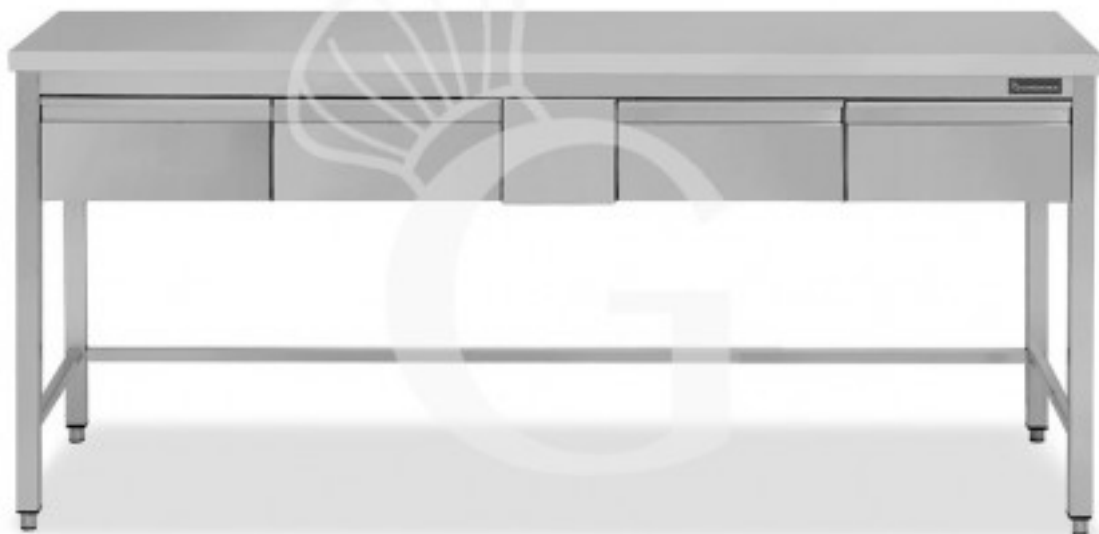

## Pedido del cliente

**Mesa de acero inoxidable con 4 cajones L 1800 mm x P 600 mm x A 850 mm**

**Precio: 841,00 € + IVA**

---

---

**Referencia:** RITGSR4C186

**Categoría:** Mesa con cajones Prof.600

### Descripción

**Mesa de trabajo de acero inoxidable con 4 cajones con dimensiones L 1800 mm x P 600 mm x A 850 mm**

La mesa de trabajo es de **acero inoxidable 18/10 con acabado Scotch Brite**.

Nuestro acero cuenta con la certificación MOCA para uso alimentario.

La **encimera de la mesa** tiene una **altura de 40 mm** y está **reforzada** con un aglomerado bilaminado hidrófugo.

La mesa tiene **patas cuadradas, pies de nivelación ajustables y 2 cajones**.

La mesa puede tener accesorios.

### Características

Característica	Valor
<b>Profundidad de la mesa</b>	600 mm
<b>Longitud de la mesa</b>	1800 mm
<b>Cantidad de cajones</b>	4
<b>Cajonera</b>	Con cajonera
<b>Estante</b>	Sin estante
<b>Peto trasero</b>	Sin peto trasero
<b>Material superficie</b>	Acero inox de espesor 8/10 reforzado con panel melamina de 18 mm, insonorizado e ignífugo
<b>Tipo de mesa</b>	Mesa simple
<b>Altura de la mesa</b>	850 mm
<b>Capacidad del plano principal</b>	100 kg por metro lineal distribuidos uniformemente
<b>Espesor acero inox</b>	0.8 mm
<b>Se entrega</b>	Desmontado
<b>Tipo de acero</b>	AISI 304-430