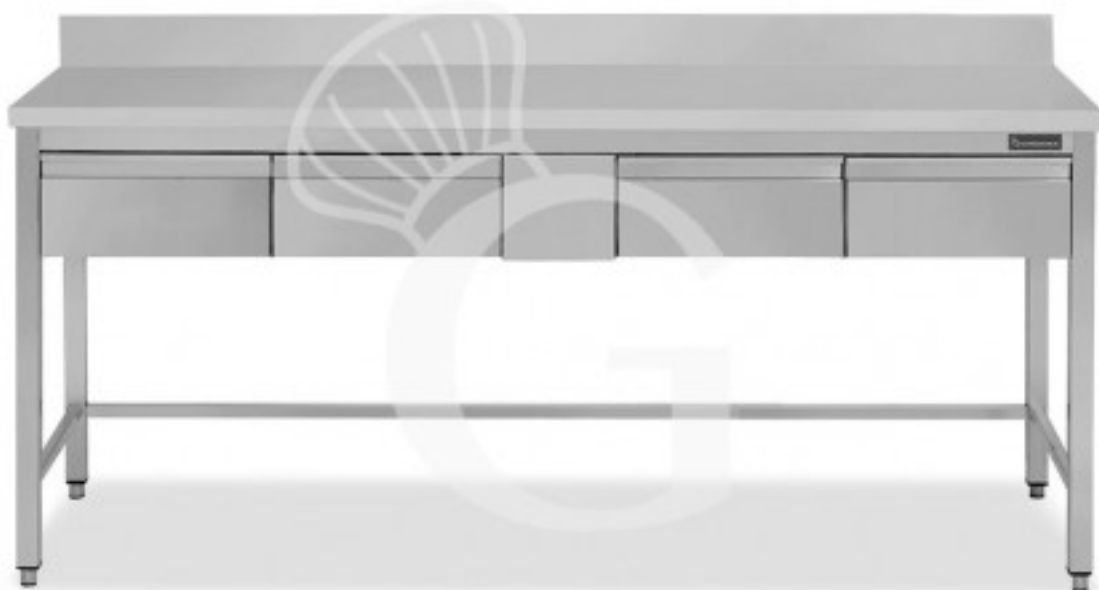

Pedido del cliente

**Mesa de acero inoxidable con 4 cajones y peto L 2000 mm x
P 700 mm x A 950 mm**

Precio: 985,00 € + IVA

Referencia: RITGSR4C207A

Categoría: Mesa con cajones y peto Prof. 700

Pedido del cliente

Descripción

Mesa de trabajo de acero inoxidable con 4 cajones y peto trasero L 2000 mm x P 700 mm x A 950 mm.

La mesa de trabajo es de **acero inoxidable 18/10 con acabado Scotch Brite**.

Nuestro acero cuenta con la certificación MOCA para uso alimentario.

La **encimera de la mesa** tiene una **altura de 40 mm** y está **reforzada** con un aglomerado bilaminado hidrófugo.

La mesa tiene **patas cuadradas** y **pies de nivelación ajustables**.

Está equipada con un **peto trasero** y **4 cajones**.

La mesa puede tener accesorios.

FOTO MERAMENTE INDICATIVA

Características

Característica	Valor
Profundidad de la mesa	700 mm
Longitud de la mesa	2000 mm
Cantidad de cajones	4
Cajonera	Con cajonera
Estante	Sin estante
Peto trasero	Con peto trasero
Material superficie	Acero esp. 8/10 reforzado con panel noble de 18 mm, insonorizado e ignífugo.
Tipo de mesa	Mesa simple
Altura de la mesa	850 mm + 100 mm (peto trasero)
Capacidad del plano principal	100 kg por metro lineal distribuidos uniformemente
Espesor acero inox	0.8 mm
Se entrega	Desmontado
Tipo de acero	AISI 304-430