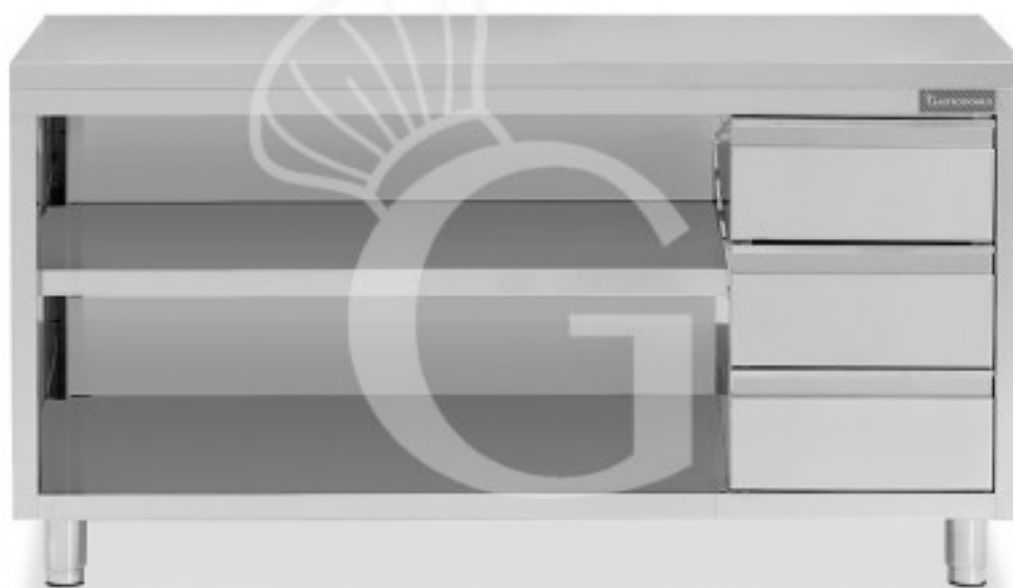

Pedido del cliente

Mesa contrabarra de acero inoxidable 3 cajones en el lado derecho L 2000 mm x P 600 mm x A 850 mm

Precio: 904,00 € + IVA

Referencia: RITAGCD206

Categoría: Tavolo a giorno con 3 cassetti, Prof. 600

Pedido del cliente

Descripción

Mesa contrabarra de acero inoxidable con 3 cajones en el lado derecho L 2000 mm x P 600 mm x A 850 mm.

La mesa de trabajo es de **acero inoxidable 18/10 con acabado Scotch Brite**.

Nuestro acero cuenta con la certificación MOCA para uso alimentario.

La **encimera de la mesa** tiene una **altura de 40 mm** y está **reforzada** con un aglomerado bilaminado hidrófugo.

Está equipada con **3 cajones verticales** en el **lado derecho** y **1 estante intermedio**.

La mesa tiene **patas redondas con un diámetro de 60 mm**.

La mesa puede tener accesorios.

EJEMPLO DE PRODUCTO FINAL

Características

Característica	Valor
Número de estantes	1
Profundidad de la mesa	600 mm
Longitud de la mesa	2000 mm
Cantidad de cajones	3
Cajonera	Con cajonera
Peto trasero	Sin peto trasero
Material superficie	Acero inox de espesor 8/10 reforzado con panel melamina de 18 mm, insonorizado e ignífugo
Tipo de mesa	Mesas contrabarras
Altura de la mesa	850 mm
Posición de los cajones	NR 3 cajones a la derecha
Capacidad del plano principal	100 kg por metro lineal distribuidos uniformemente
Capacidad del estante	70/80 kg por metro lineal distribuidos uniformemente
Espesor acero inox	0.8 mm
Se entrega	Montado
Tipo de acero	AISI 304-430