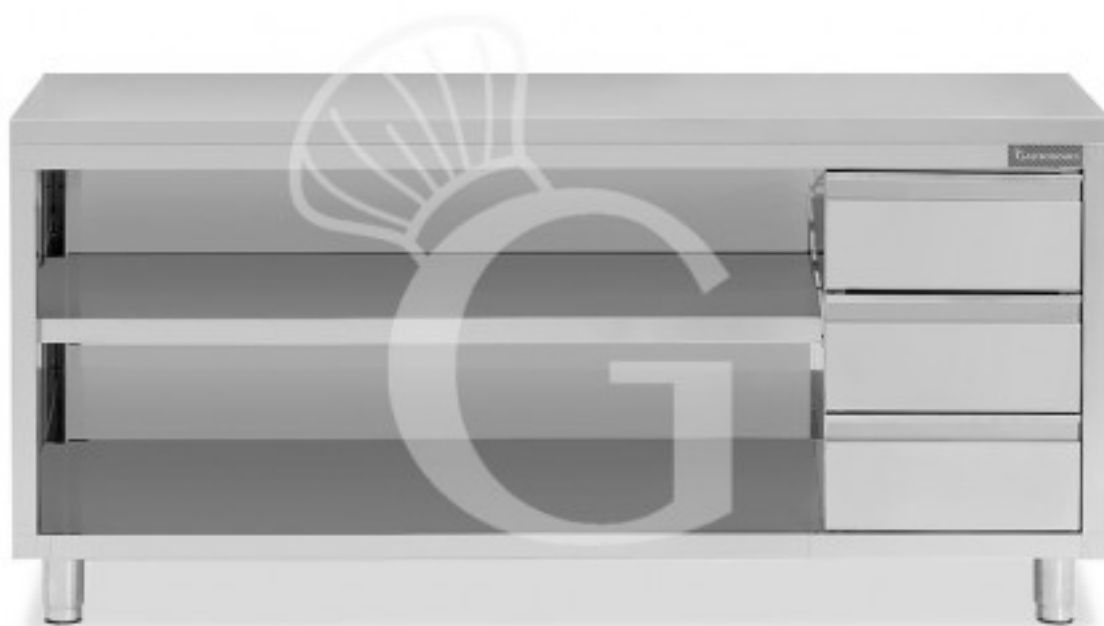

Pedido del cliente

Mesa contrabarra de acero inoxidable 3 cajones en el lado derecho L 2200 mm x P 600 mm x A 850 mm

Precio: 1.076,00 € + IVA

Referencia: RITAGCD226

Categoría: Tavolo a giorno con 3 cassetti, Prof. 600

Pedido del cliente

Descripción

Mesa contrabarra de acero inoxidable con 3 cajones en el lado derecho L 2200 mm x P 600 mm x A 850 mm.

La mesa de trabajo es de **acero inoxidable 18/10 con acabado Scotch Brite**.

Nuestro acero cuenta con la certificación MOCA para uso alimentario.

La **encimera de la mesa** tiene una **altura de 40 mm** y está **reforzada** con un aglomerado bilaminado hidrófugo.

Está equipada con **3 cajones verticales** en el **lado derecho** y **1 estante intermedio**.

La mesa tiene **patas redondas con un diámetro de 60 mm**.

La mesa puede tener accesorios.

EJEMPLO DE PRODUCTO FINAL

Características

Característica	Valor
Número de estantes	1
Profundidad de la mesa	600 mm
Longitud de la mesa	2200 mm
Cantidad de cajones	3
Cajonera	Con cajonera
Peto trasero	Sin peto trasero
Material superficie	Acero inox de espesor 8/10 reforzado con panel melamina de 18 mm, insonorizado e ignífugo
Tipo de mesa	Mesas contrabarras
Altura de la mesa	850 mm
Posición de los cajones	NR 3 cajones a la derecha
Capacidad del plano principal	100 kg por metro lineal distribuidos uniformemente
Capacidad del estante	70/80 kg por metro lineal distribuidos uniformemente
Espesor acero inox	0.8 mm
Se entrega	Montado
Tipo de acero	AISI 304-430