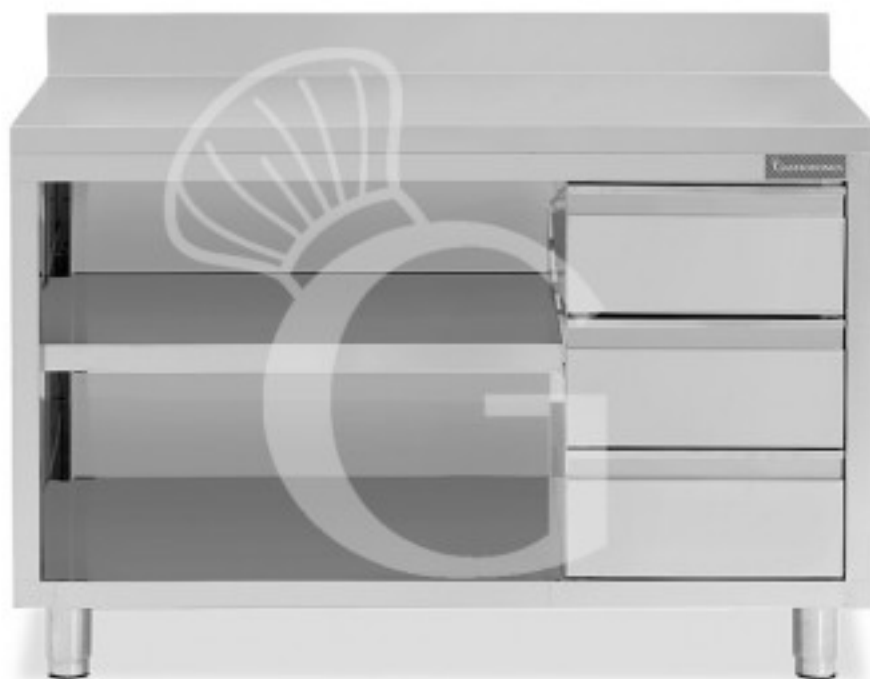

## Pedido del cliente

**Mesa contrabarra de acero inoxidable 3 cajones a la derecha y peto L 1700 mm x P 600 mm x A 950 mm**

**Precio: 804,00 € + IVA**

---

---

**Referencia:** RITAGCD176A

**Categoría:** Tavolo a giorno con 3 cassetti e alzatina, Prof. 600

### Descripción

**Mesa contrabarra de acero inoxidable con 3 cajones en el lado derecho y peto trasero L 1700 mm x P 600 mm x A 950 mm.**

La mesa de trabajo es de **acero inoxidable 18/10 con acabado Scotch Brite**.

Nuestro acero cuenta con la certificación MOCA para uso alimentario.

La **encimera de la mesa** tiene una **altura de 40 mm** y está **reforzada** con un aglomerado bilaminado hidrófugo. Además, está dotada de un cómodo y práctico **peto trasero**.

La mesa está equipada con **3 cajones verticales** en el **lado derecho y 1 estante intermedio**.

La mesa tiene **patas redondas con un diámetro de 60 mm**.

La mesa puede tener accesorios.