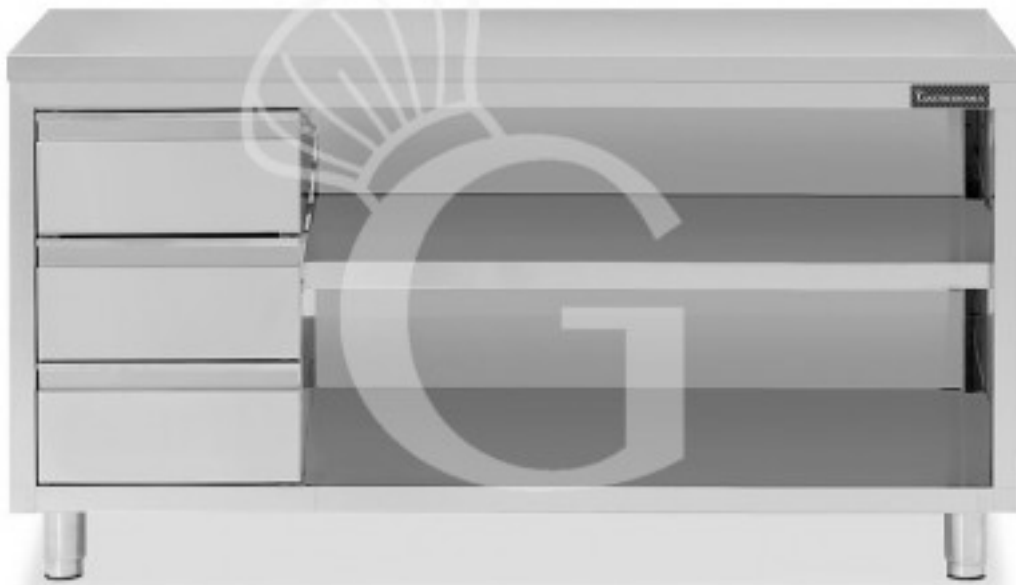

Pedido del cliente

Mesa contrabarra de acero inoxidable 3 cajones en el lado izquierdo L 2100 mm x P 600 mm x A 850 mm

Precio: 961,00 € + IVA

Referencia: RITAGCS216

Categoría: Tavolo a giorno con 3 cassetti, Prof. 600

Pedido del cliente

Descripción

Mesa contrabarra de acero inoxidable con 3 cajones en el lado izquierdo L 2100 mm x P 600 mm x A 850 mm.

La mesa de trabajo es de **acero inoxidable 18/10 con acabado Scotch Brite**.

Nuestro acero cuenta con la certificación MOCA para uso alimentario.

La **encimera de la mesa** tiene una **altura de 40 mm** y está **reforzada** con un aglomerado bilaminado hidrófugo.

Está equipada con **3 cajones verticales** en el **lado izquierdo** y **1 estante intermedio**.

La mesa tiene **patas redondas con un diámetro de 60 mm**.

La mesa puede tener accesorios.

EJEMPLO DE PRODUCTO FINAL

Características

Característica	Valor
Número de estantes	1
Profundidad de la mesa	600 mm
Longitud de la mesa	2100 mm
Cantidad de cajones	3
Cajonera	Con cajonera
Peto trasero	Sin peto trasero
Material superficie	Acero inox de espesor 8/10 reforzado con panel melamina de 18 mm, insonorizado e ignífugo
Tipo de mesa	Mesas contrabarras
Altura de la mesa	850 mm
Posición de los cajones	NR 3 cajones a la izquierda
Capacidad del plano principal	100 kg por metro lineal distribuidos uniformemente
Capacidad del estante	70/80 kg por metro lineal distribuidos uniformemente
Espesor acero inox	0.8 mm
Se entrega	Montado
Tipo de acero	AISI 304-430