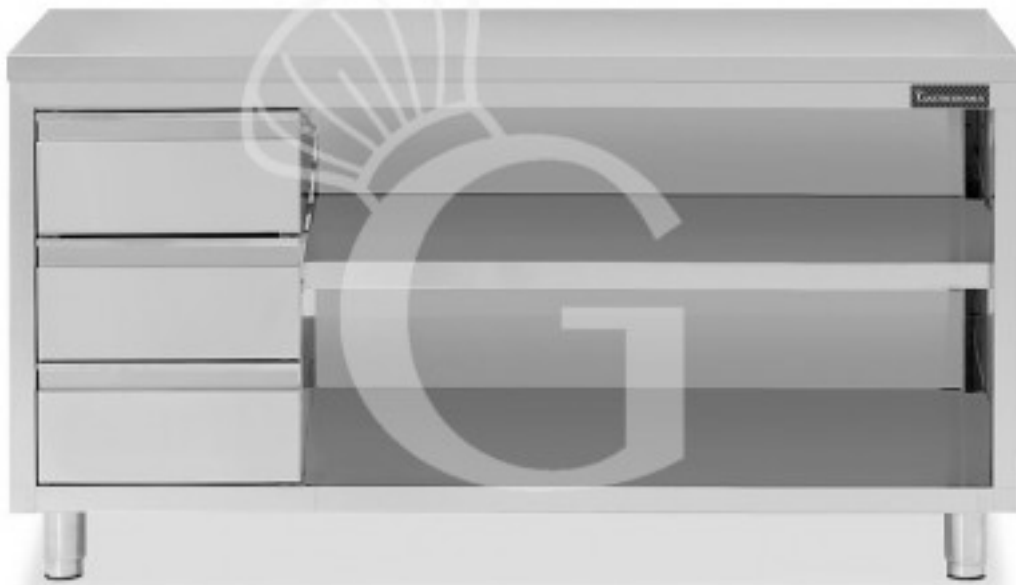

## Pedido del cliente

**Mesa contrabarra de acero inoxidable 3 cajones en el lado izquierdo L 2200 mm x P 600 mm x A 850 mm**

**Precio: 1.076,00 € + IVA**

---

---

**Referencia:** RITAGCS226

**Categoría:** Tavolo a giorno con 3 cassetti, Prof. 600

### Descripción

**Mesa contrabarra de acero inoxidable con 3 cajones en el lado izquierdo L 2200 mm x P 600 mm x A 850 mm.**

La mesa de trabajo es de **acero inoxidable 18/10 con acabado Scotch Brite**.

Nuestro acero cuenta con la certificación MOCA para uso alimentario.

La **encimera de la mesa** tiene una **altura de 40 mm** y está **reforzada** con un aglomerado bilaminado hidrófugo.

Está equipada con **3 cajones verticales** en el **lado izquierdo** y **1 estante intermedio**.

La mesa tiene **patas redondas con un diámetro de 60 mm**.

La mesa puede tener accesorios.