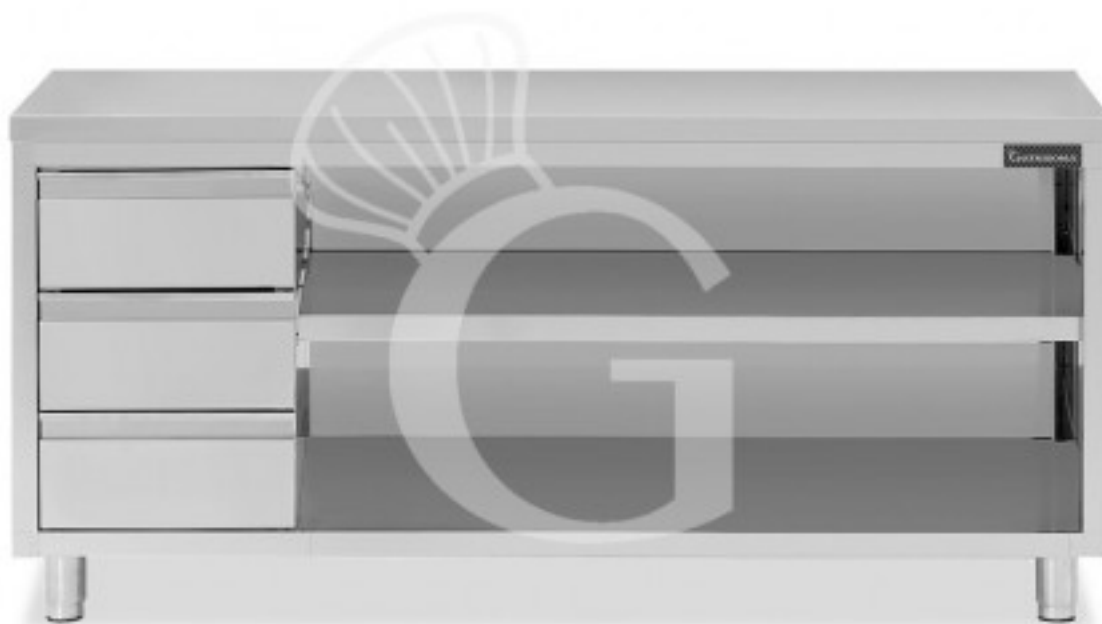

## Pedido del cliente

**Tavolo a giorno in acciaio inox con 3 cassetti sul lato sinistro, L 2300 mm x P 600 mm x H 850 mm**

**Precio: 1.201,00 € + IVA**

---

---

**Referencia:** RITAGCS236

**Categoría:** Mesa abierta con 3 cajones, Prof. 600

### Características

Característica	Valor
<b>Número de estantes</b>	1
<b>Profundidad de la mesa</b>	600 mm
<b>Longitud de la mesa</b>	2300 mm
<b>Cantidad de cajones</b>	3
<b>Cajonera</b>	Con cajonera
<b>Peto trasero</b>	Sin peto trasero
<b>Material superficie</b>	Acero inox de espesor 8/10 reforzado con panel melamina de 18 mm, insonorizado e ignífugo
<b>Tipo de mesa</b>	Mesas contrabarras
<b>Altura de la mesa</b>	850 mm
<b>Posición de los cajones</b>	NR 3 cajones a la izquierda
<b>Capacidad del plano principal</b>	100 kg por metro lineal distribuidos uniformemente
<b>Capacidad del estante</b>	70/80 kg por metro lineal distribuidos uniformemente
<b>Espesor acero inox</b>	0.8 mm
<b>extra_shipping</b>	yes
<b>Se entrega</b>	Montado
<b>Tipo de acero</b>	AISI 304-430
<b>Disponibilidad</b>	En Stock