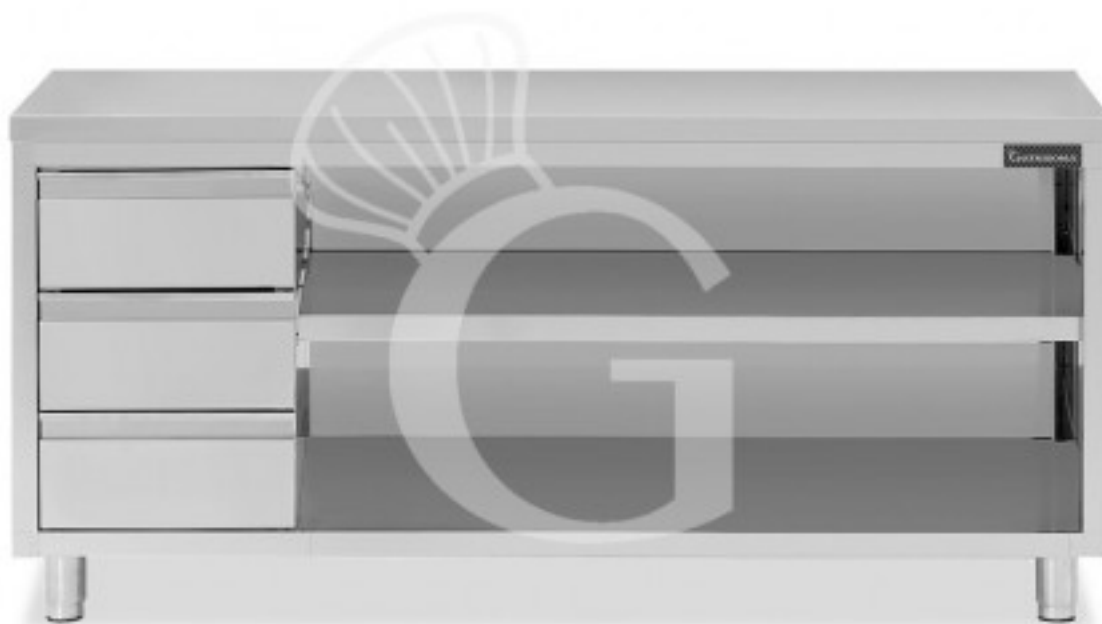

Pedido del cliente

Tavolo a giorno in acciaio inox con 3 cassetti sul lato sinistro, L 2400 mm x P 600 mm x H 850 mm

Precio: 1.242,00 € + IVA

Referencia: RITAGCS246

Categoría: Tavolo a giorno con 3 cassetti, Prof. 600

Pedido del cliente

Características

Característica	Valor
Número de estantes	1
Profundidad de la mesa	600 mm
Longitud de la mesa	2400 mm
Cantidad de cajones	3
Cajonera	Con cajonera
Peto trasero	Sin peto trasero
Material superficie	Acero inox de espesor 8/10 reforzado con panel melamina de 18 mm, insonorizado e ignífugo
Tipo de mesa	Mesas contrabarras
Altura de la mesa	850 mm
Posición de los cajones	NR 3 cajones a la izquierda
Capacidad del plano principal	100 kg por metro lineal distribuidos uniformemente
Capacidad del estante	70/80 kg por metro lineal distribuidos uniformemente
Espesor acero inox	0.8 mm
extra_shipping	yes
Se entrega	Montado
Tipo de acero	AISI 304-430