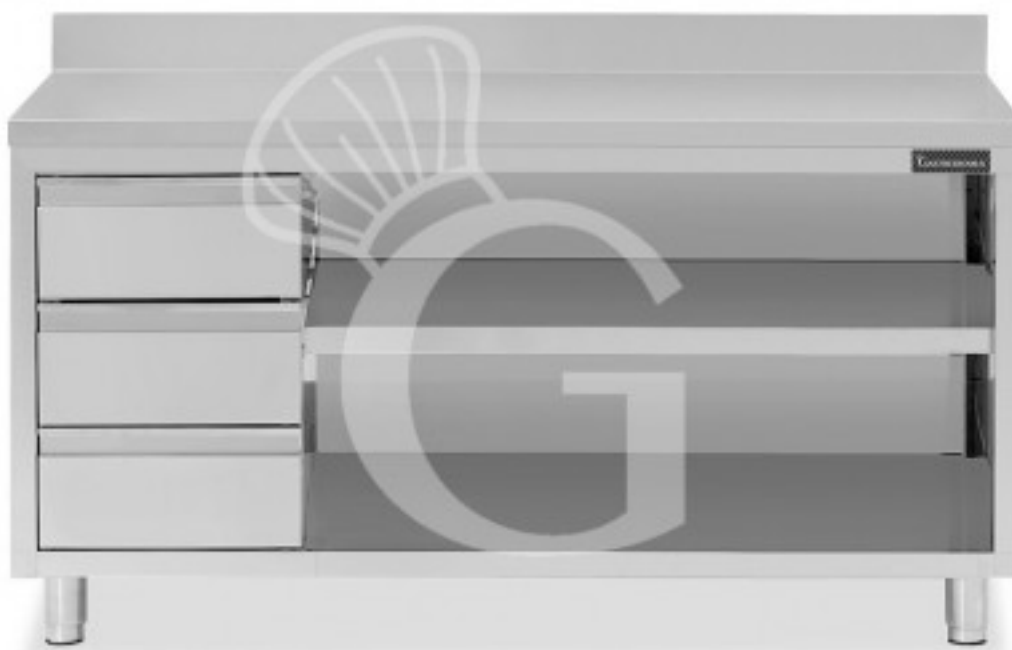

Pedido del cliente

Mesa contrabarra de acero inoxidable 3 cajones a la izquierda y peto L 2000 mm x P 600 mm x A 950 mm

Precio: 957,00 € + IVA

Referencia: RITAGCS206A

Categoría: Tavolo a giorno con 3 cassetti e alzatina, Prof. 600

Pedido del cliente

Descripción

Mesa contrabarra de acero inoxidable con 3 cajones en el lado izquierdo y peto trasero L 2000 mm x P 600 mm x A 950 mm.

La mesa de trabajo es de **acero inoxidable 18/10 con acabado Scotch Brite**.

Nuestro acero cuenta con la certificación MOCA para uso alimentario.

La **encimera de la mesa** tiene una **altura de 40 mm** y está **reforzada** con un aglomerado bilaminado hidrófugo. Además, está dotada de un cómodo y práctico **peto trasero**.

La mesa está equipada con **3 cajones verticales** en el **lado izquierdo y 1 estante intermedio**.

La mesa tiene **patas redondas con un diámetro de 60 mm**.

La mesa puede tener accesorios.

EJEMPLO DE PRODUCTO FINAL