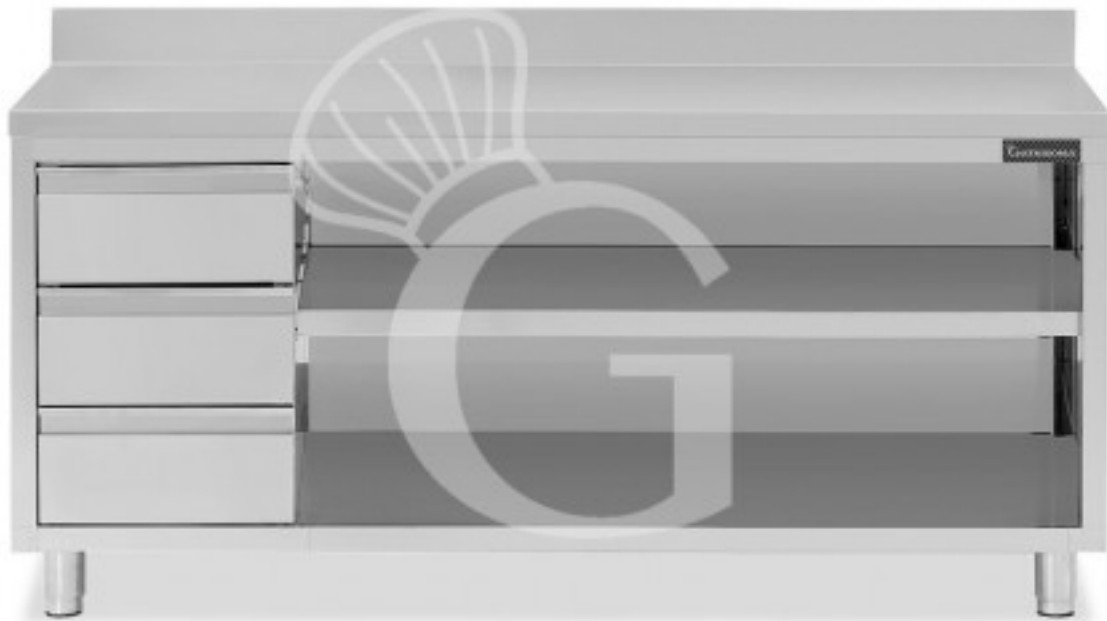

## Pedido del cliente

**Tavolo a giorno in acciaio inox, 3 cassetti a sinistra, alzatina,  
L 2300 mm x P600 mm x H 950 mm**

**Precio: 1.234,00 € + IVA**

---

---

**Referencia:** RITAGCS236A

**Categoría:** Mesa abierta con 3 cajones y peto, Prof. 600

### Características

Característica	Valor
Número de estantes	1
Profundidad de la mesa	600 mm
Longitud de la mesa	2300 mm
Cantidad de cajones	3
Cajonera	Con cajonera
Peto trasero	Con peto trasero
Material superficie	Acero inox de espesor 8/10 reforzado con panel melamina de 18 mm, insonorizado e ignífugo
Tipo de mesa	Mesas contrabarras
Altura de la mesa	850 mm + 100 mm (peto trasero)
Posición de los cajones	NR 3 cajones a la izquierda
Capacidad del plano principal	100 kg por metro lineal distribuidos uniformemente
Capacidad del estante	70/80 kg por metro lineal distribuidos uniformemente
Espesor acero inox	0.8 mm
extra_shipping	yes
Se entrega	Montado
Tipo de acero	AISI 304-430