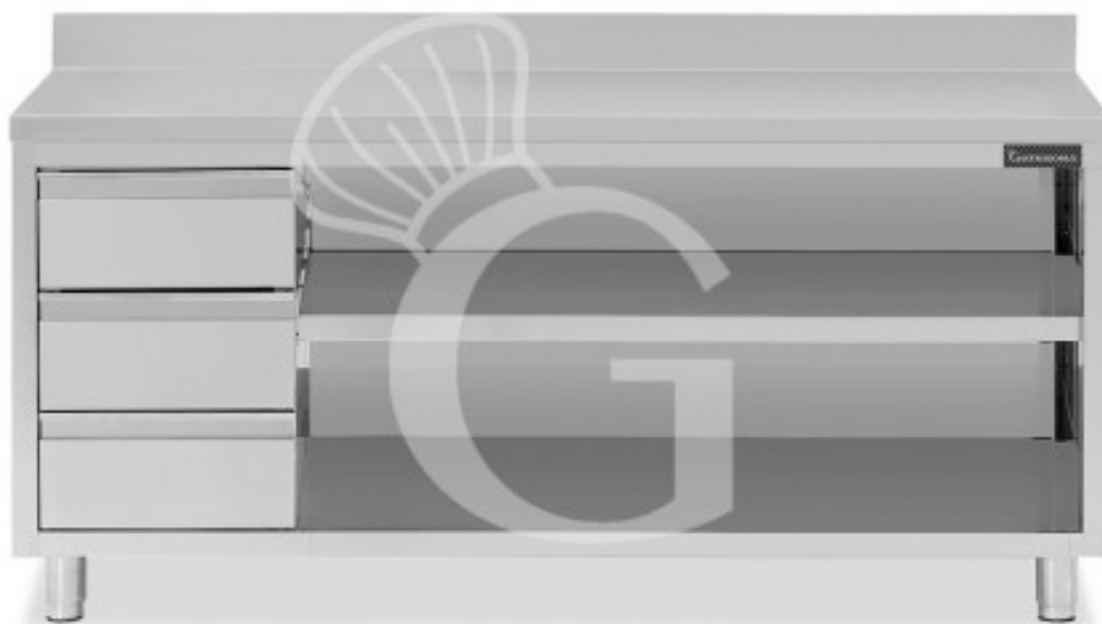

Pedido del cliente

**Tavolo a giorno in acciaio inox, 3 cassetti a sinistra, alzatina,
L 2400 mm x P600 mm x H 950 mm**

Precio: 1.325,00 € + IVA

Referencia: RITAGCS246A

Categoría: Mesa abierta con 3 cajones y peto, Prof. 600

Pedido del cliente

Características

Característica	Valor
Número de estantes	1
Profundidad de la mesa	600 mm
Longitud de la mesa	2400 mm
Cantidad de cajones	3
Cajonera	Con cajonera
Peto trasero	Con peto trasero
Material superficie	Acero inox de espesor 8/10 reforzado con panel melamina de 18 mm, insonorizado e ignífugo
Tipo de mesa	Mesas contrabarras
Altura de la mesa	850 mm + 100 mm (peto trasero)
Posición de los cajones	NR 3 cajones a la izquierda
Capacidad del plano principal	100 kg por metro lineal distribuidos uniformemente
Capacidad del estante	70/80 kg por metro lineal distribuidos uniformemente
Espesor acero inox	0.8 mm
extra_shipping	yes
Se entrega	Montado
Tipo de acero	AISI 304-430