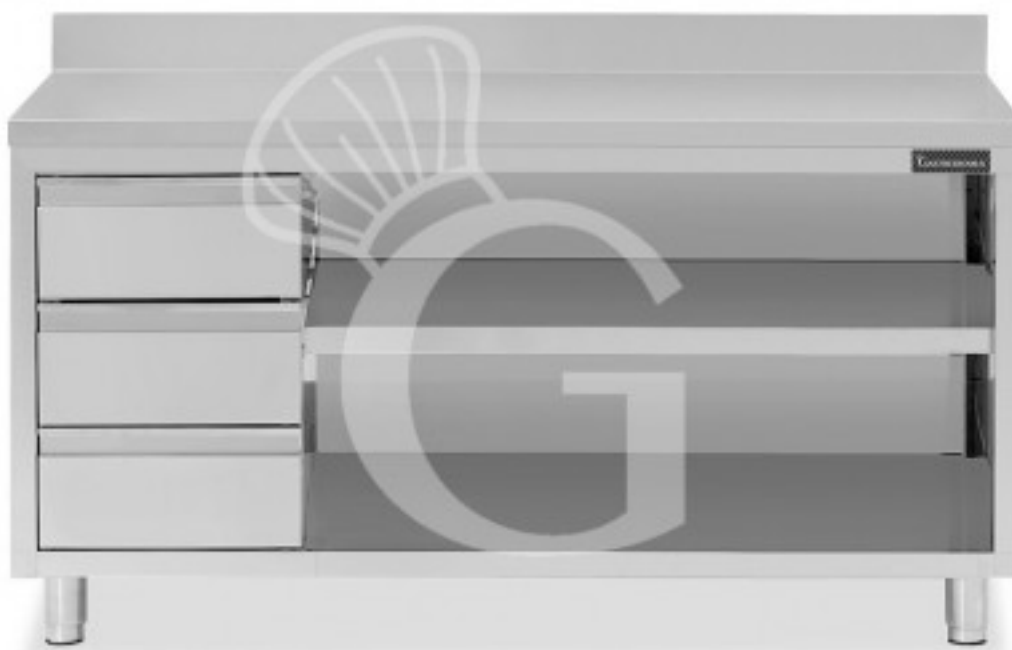

## Pedido del cliente

**Mesa contrabarra de acero inoxidable 3 cajones a la izquierda y peto L 2000 mm x P 700 mm x A 950 mm**

**Precio: 1.055,00 € + IVA**

---

---

**Referencia:** RITAGCS207A

**Categoría:** Mesa abierta con 3 cajones y peto, Prof. 700

### Descripción

**Mesa contrabarra de acero inoxidable con 3 cajones en el lado izquierdo y peto trasero L 2000 mm x P 700 mm x A 950 mm.**

La mesa de trabajo de **acero inoxidable 18/10 con acabado Scotch Brite**.

Nuestro acero cuenta con la certificación MOCA para uso alimentario.

La **encimera de la mesa** tiene una **altura de 40 mm** y está **reforzada** con un aglomerado bilaminado hidrófugo. Además, está dotada de un cómodo y práctico **peto trasero**.

La mesa está equipada con **3 cajones verticales** en el **lado izquierdo y 1 estante intermedio**.

La mesa tiene **patas redondas con un diámetro de 60 mm**.

La mesa puede tener accesorios.