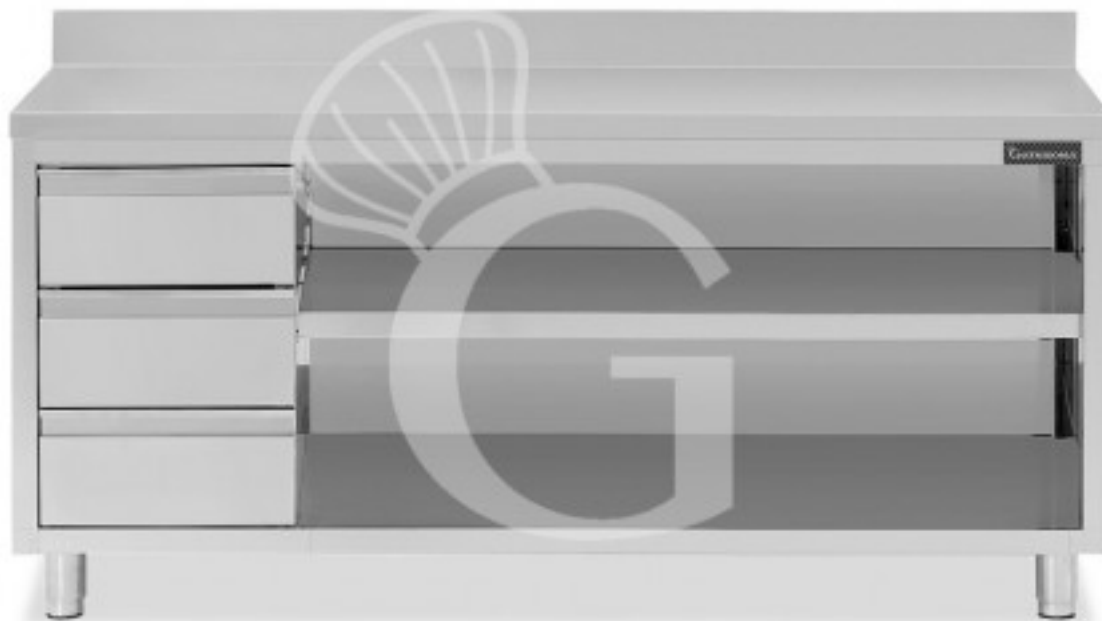

Pedido del cliente

Mesa contrabarra de acero inoxidable 3 cajones a la izquierda y peto L 2200 mm x P 700 mm x A 950 mm

Precio: 1.182,00 € + IVA

Referencia: RITAGCS227A

Categoría: Tavolo a giorno con 3 cassetti e alzatina, Prof. 700

Pedido del cliente

Descripción

Mesa contrabarra de acero inoxidable con 3 cajones en el lado izquierdo y peto trasero L 2200 mm x P 700 mm x A 950 mm.

La mesa de trabajo de **acero inoxidable 18/10 con acabado Scotch Brite**.

Nuestro acero cuenta con la certificación MOCA para uso alimentario.

La **encimera de la mesa** tiene una **altura de 40 mm** y está **reforzada** con un aglomerado bilaminado hidrófugo. Además, está dotada de un cómodo y práctico **peto trasero**.

Características

Característica	Valor
Número de estantes	1
Profundidad de la mesa	700 mm
Longitud de la mesa	2200 mm
Cantidad de cajones	3
Cajonera	Con cajonera
Peto trasero	Con peto trasero
Material superficie	Acero inox de espesor 8/10 reforzado con panel melamina de 18 mm, insonorizado e ignífugo
Tipo de mesa	Mesas contrabarras
Altura de la mesa	850 mm + 100 mm (peto trasero)
Posición de los cajones	NR 3 cajones a la izquierda
Capacidad del plano principal	100 kg por metro lineal distribuidos uniformemente
Capacidad del estante	70/80 kg por metro lineal distribuidos uniformemente
Espesor acero inox	0.8 mm
Se entrega	Montado
Tipo de acero	AISI 304-430