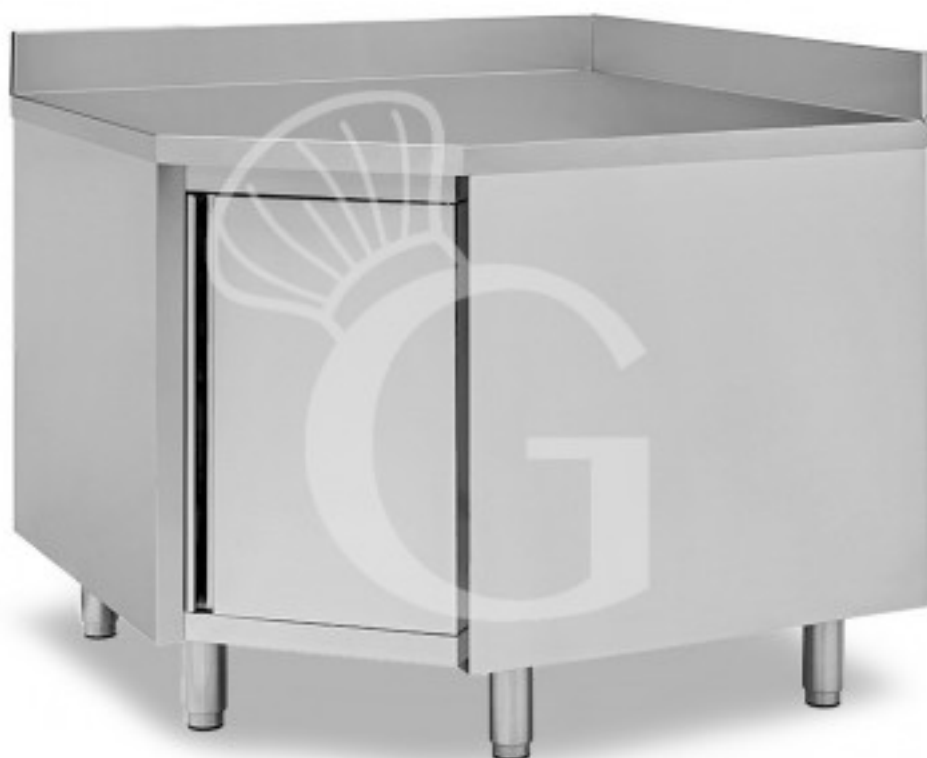

Pedido del cliente

Mesa mural rinconera de acero inoxidable con 1 puerta batiente y peto trasero, profundidad de 700 mm

Precio: 884,00 € + IVA

Referencia: RITAAPB101085A

Categoría: Mesa mural rinconera

Pedido del cliente

Descripción

Mesa mural rinconera de acero inoxidable con 1 puerta batiente y peto trasero, profundidad de 700 mm.

La mesa de trabajo es de **acero inoxidable 18/10 con acabado Scotch Brite**.

Nuestro acero cuenta con la certificación MOCA para uso alimentario.

La **encimera de la mesa tiene una altura de 40 mm** y está reforzada con un **aglomerado bilaminado hidrófugo**. Está equipada con un **cómodo y práctico peto trasero**.

La mesa tiene **patas redondas** y **1 puerta batiente**. La **puerta hueca es extraíble**.

EJEMPLO DE PRODUCTO FINAL

Características

Característica	Valor
Longitud de la mesa	1000 mm
Cajonera	Sin cajonera
Peto trasero	Con peto trasero
Material superficie	Acero inox de espesor 8/10 reforzado con panel melamina de 18 mm, insonorizado e ignífugo
Tipo de mesa	Mesa mural rinconera
Altura de la mesa	850 mm + 100 mm (peto trasero)
Tipo de puerta inoxidable	Puerta batiente
Número de puertas INOX	1 puerta
Espesor acero inox	0.8 mm
Se entrega	Montado
Tipo de acero	AISI 304-430