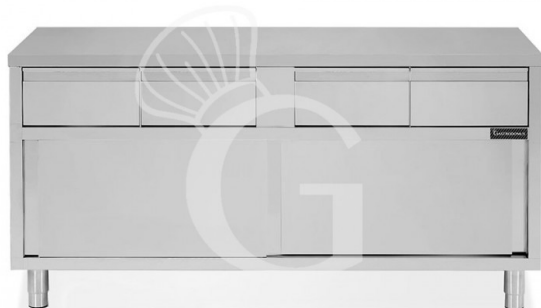

## Mesa mural de acero inoxidable 2 puertas correderas, 4 cajones L 2000 mm x P 700 mm x A 850 mm

MODELO: RITA4C207

**1.233,00 € + IVA**

 Producción en 10/15 días

<b>Profundidad de la mesa</b>	700 mm
<b>Longitud de la mesa</b>	2000 mm
<b>Altura de la mesa</b>	850 mm
<b>Peso a soportar</b>	53 kg
<b>Cantidad de cajones</b>	4
<b>Estante</b>	NR 1 estante
<b>Número de puertas INOX</b>	2 puertas
<b>Espesor acero inox</b>	0.8 mm
<b>Capacidad del plano principal</b>	100 kg por metro lineal distribuidos uniformemente

<b>Capacidad del estante</b>	70/80 kg por metro lineal distribuidos uniformemente
<b>Cajonera</b>	Con cajonera
<b>Peto trasero</b>	Sin peto trasero
<b>Material superficie</b>	Acero ino x de espesor 8/10 reforzado con panel melamina de 18 mm, insonorizado e ignífugo
<b>Tipo de mesa</b>	Mesa mural con cajones
<b>Tipo de puerta inoxidable</b>	Puerta corredera
<b>Se entrega</b>	Montado
<b>Tipo de acero</b>	AISI 304-430

### Descripción

Mesa mural de acero inoxidable con 2 puertas correderas y 4 cajones L 2000 mm x P 700 mm x A 850 mm

La mesa de trabajo es de **acero inoxidable 18/10 con acabado Scotch Brite**.

Nuestro acero cuenta con la certificación MOCA para uso alimentario.

La **encimera de la mesa** tiene una **altura de 40 mm** y está **reforzada** con un aglomerado bilaminado hidrófugo.

La mesa tiene **patas redondas con un diámetro de 60 mm**, **puertas correderas y 4 cajones**.