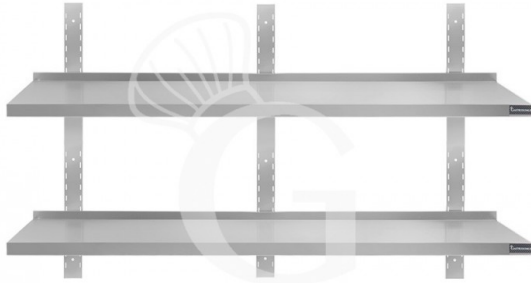

Estante de pared doble de acero inoxidable L 1700 mm x P 300 mm x A 700 mm

MODELO: RIMD173

186,00 € + IVA

 **En stock**

Altura del estante (perfil)	700 mm
Longitud del estante	1700 mm
Profundidad del estante	300 mm
Altura del estante	40 mm
Alteza max. tra i ripiani	570 mm
Espesor acero inox	0.8 mm

Disponibilidad	En Stock
Capacidad de carga del estante	148 Kg uniformemente distribuiti
Tipo de estante	Estante doble
Se entrega	Desmontado
Tipo de acero	AISI 430

Descripción

Estante de pared doble de acero inoxidable L 1700 mm x P 300 mm x A 700 mm.

El estante de pared es de **acero inoxidable 18/10 con un acabado Scotch Brite**.

Nuestro acero cuenta con la certificación MOCA para uso alimentario.

Los estantes tienen un **grosor de 40 mm en la parte delantera y de 70 mm en la trasera, incluido el peto**.

El **bastidor** tiene una **altura de 700 mm**.

Hay 18 agujeros para ajustar los estantes.

Hay una distancia de 660 mm desde el primer al último agujero.

Entre cada agujero hay una distancia de 20 mm.

EQUIPAMIENTO DE SERIE: 6 soportes y 3 bastidores regulables en altura.