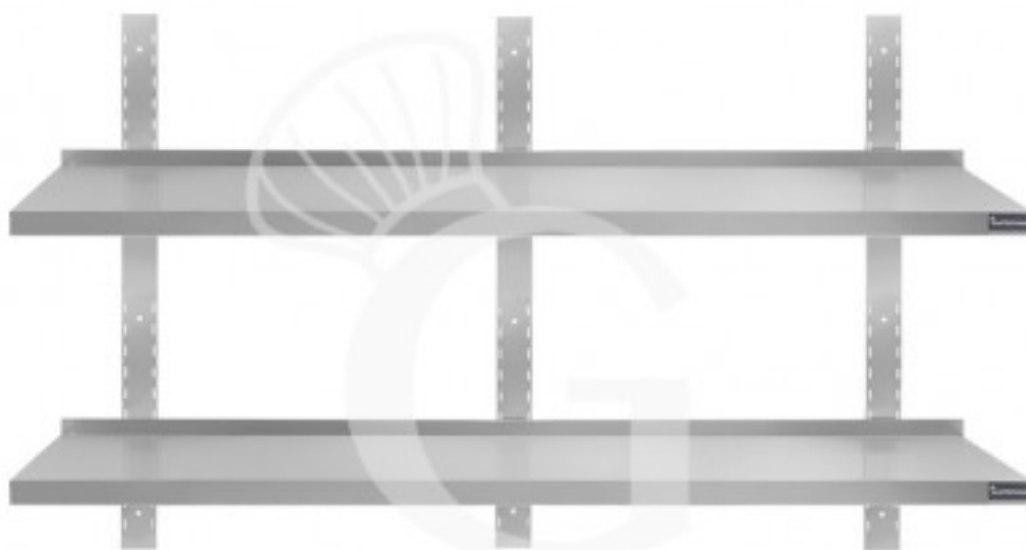

## Pedido del cliente

**Estante de pared doble de acero inoxidable L 1500 mm x P 400 mm x A 700 mm**

**Precio: 153,00 € + IVA**

---

---

**Referencia:** RIMD154

**Categoría:** Estantes de acero inoxidable

### Descripción

**Estante de pared doble de acero inoxidable L 1500 mm x P 400 mm x A 700 mm.**

El estante de pared es de acero inoxidable 18/10 con un acabado Scotch Brite.

Nuestro acero cuenta con la certificación MOCA para uso alimentario.

Los estantes tienen un grosor de 40 mm en la parte delantera y de 70 mm en la trasera, incluido el peto.

El bastidor tiene una altura de 700 mm.

Hay 18 agujeros para ajustar los estantes.

Hay una distancia de 660 mm desde el primer al último agujero.

Entre cada agujero hay una distancia de 20 mm.

EQUIPAMIENTO DE SERIE: 6 soportes y 3 bastidores regulables en altura.