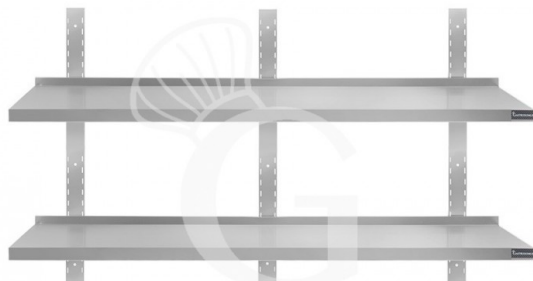

Estante de pared doble de acero inoxidable L 1500 mm x P 400 mm x A 700 mm

MODELO: RIMD154

153,00 € + IVA

 **En stock**

Altura del estante (perfil)	700 mm
Longitud del estante	1500 mm
Profundidad del estante	400 mm
Altura del estante	40 mm
Altezza max. tra i ripiani	570 mm
Espesor acero inox	0.8 mm

Disponibilidad	En Stock
Capacidad de carga del estante	135 Kg uniformemente distribuiti
Tipo de estante	Estante doble
Se entrega	Desmontado
Tipo de acero	AISI 430

Descripción

Estante de pared doble de acero inoxidable L 1500 mm x P 400 mm x A 700 mm.

El estante de pared es de **acero inoxidable 18/10 con un acabado Scotch Brite**.

Nuestro acero cuenta con la certificación MOCA para uso alimentario.

Los estantes tienen un **grosor de 40 mm en la parte delantera y de 70 mm en la trasera, incluido el peto**.

El **bastidor** tiene una **altura de 700 mm**.

Hay 18 agujeros para ajustar los estantes.

Hay una distancia de 660 mm desde el primer al último agujero.

Entre cada agujero hay una distancia de 20 mm.

EQUIPAMIENTO DE SERIE: 6 soportes y 3 bastidores regulables en altura.