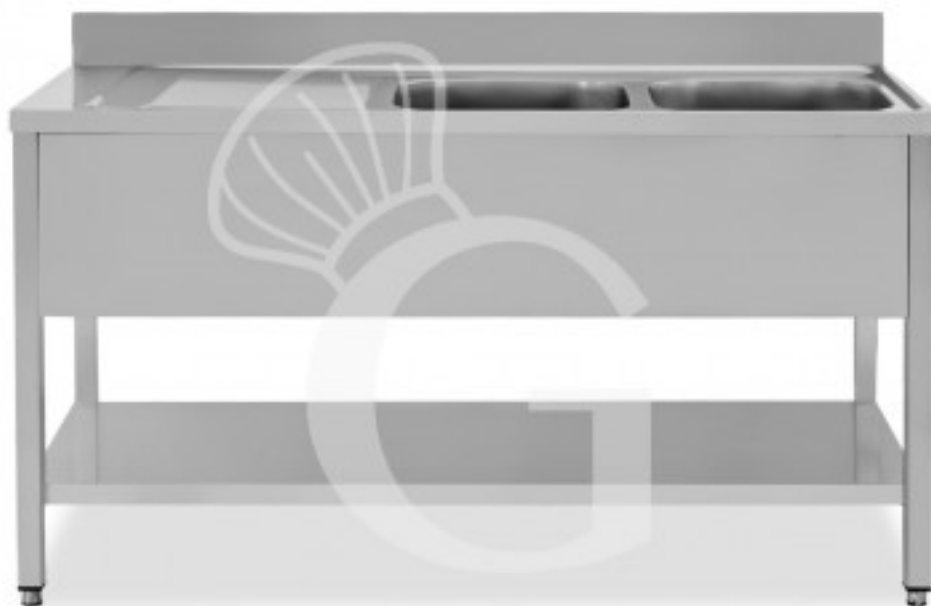

Pedido del cliente

**Fregadero inox con 2 cubetas y escurridor a la izquierda,
estante y peto L 1400 mm x P 700 mm x A 950 mm**

Precio: 651,00 € + IVA

Referencia: RILG2VGS147

Categoría: Fregadero prof.700

Pedido del cliente

Descripción

Fregadero con bastidor de acero inoxidable con 2 cubetas y escurridor a la izquierda, estante y peto trasero L 1400 mm x P 700 mm x A 950 mm.

El fregadero es de **acero inoxidable 18/10 con acabado Scotch Brite**.

Nuestro acero cuenta con la certificación MOCA para uso alimentario.

El fregadero tiene un **peto trasero**, un **estante**, **dos cubetas soldadas** y un **escurridor a la izquierda**. Además se puede ajustar en altura gracias a los pies.

EQUIPAMIENTO DE SERIE:

- desagüe:

- tubo de desbordamiento:

- agujero de drenaje.

El agujero del grifo no está incluido.

EJEMPLO DE PRODUCTO FINAL

Características

Característica	Valor
Peso neto	50 Kg
Medida de la cuba del fregadero	L 400 mm x P 500 mm x H 300 mm
Estante	NR 1 estante
Peto trasero	Con peto trasero
Número de cubetas	NR 2 cubas
Tipo de fregadero	Fregadero
Longitud del fregadero	1400 mm
Profundidad del fregadero	700 mm
Altura del fregadero	850 mm + 100 mm (peto trasero)
Cantidad de escurridores	NR 1 escurridor
Colocación del escurridor	Escurridor a la izquierda
Espesor acero inox	1,0 mm
Se entrega	Desmontado
Tipo de acero	AISI 304-430