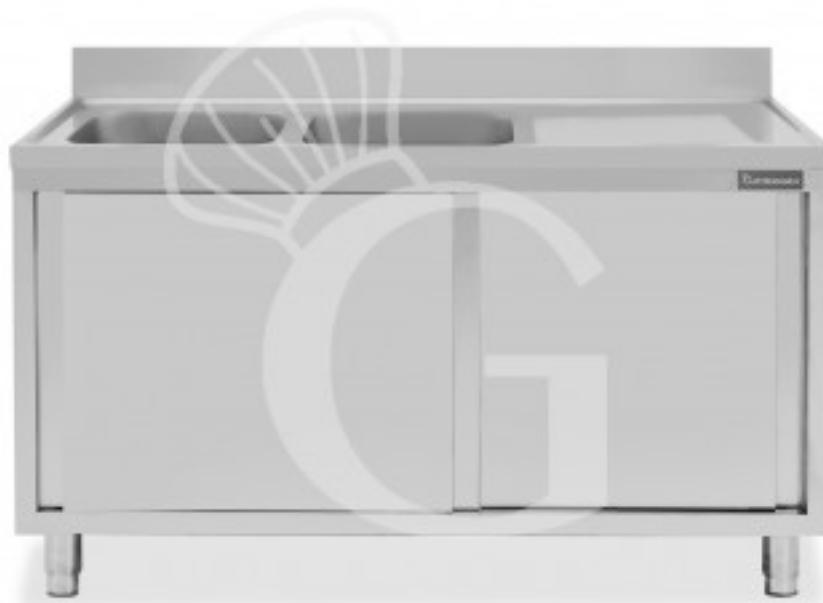

## Pedido del cliente

**Fregadero con mueble inox 2 puertas correderas, 2 cubetas, escurridor a la derecha y peto L1400xP600xA950**

**Precio: 743,00 € + IVA**

---

---

**Referencia:** RILA2VGD146

**Categoría:** Fregadero con mueble Prof.600

### Descripción

**Fregadero con mueble de acero inoxidable con 2 puertas correderas, 2 cubetas, escurridor a la derecha y peto trasero L 1400 mm x P 600 mm x A 950 mm**

El fregadero es de **acero inoxidable 18/10 con acabado Scotch Brite**.

Nuestro acero cuenta con la certificación MOCA para uso alimentario.

El fregadero tiene un **peto trasero, dos cubetas soldadas** y un **escurridor a la derecha**.

El fregadero está colocado sobre un mueble con **puertas correderas**. Las **puertas son huecas y extraíbles**.