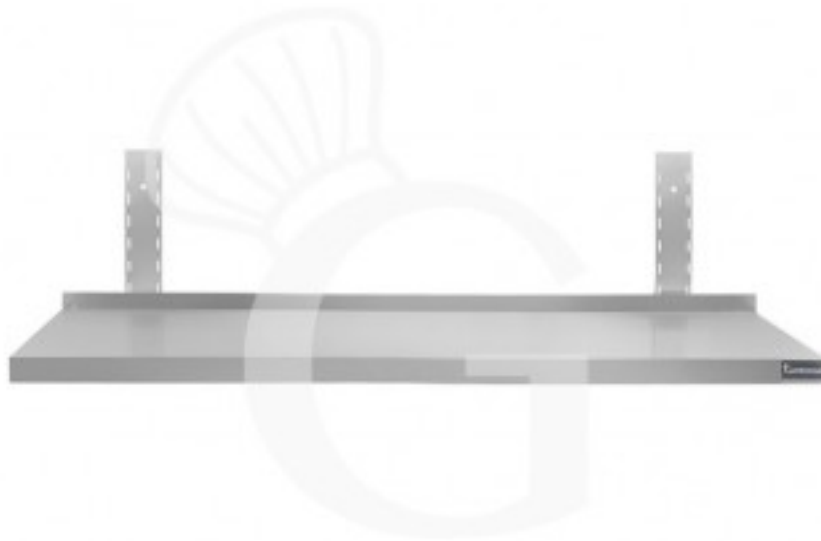

Pedido del cliente

**Estante de pared de acero inoxidable L 800 mm x P 300 mm
x A 350 mm**

Precio: 68,00 € + IVA

Referencia: RIM083

Categoría: Estantes de acero inoxidable

Pedido del cliente

Descripción

Estante de pared de acero inoxidable L 800 mm x P 300 mm x A 350 mm.

El estante de pared es de **acero inoxidable 18/10 con un acabado Scotch Brite**.

Nuestro acero cuenta con la certificación MOCA para uso alimentario.

El estante tiene un **grosor de 40 mm en la parte delantera y de 70 mm en la trasera**, incluido el **peto**.

El bastidor tiene una altura de 350 mm.

EQUIPAMIENTO DE SERIE: 2 soportes y 2 bastidores regulables en altura.

EJEMPLO DE PRODUCTO FINAL

Características

Característica	Valor
Tipo de estante	Estante simple
Longitud del estante	800 mm
Profundidad del estante	300 mm
Capacidad de carga del estante	36 Kg uniformemente distribuiti
Espesor acero inox	0.8 mm
Se entrega	Desmontado
Tipo de acero	AISI 430