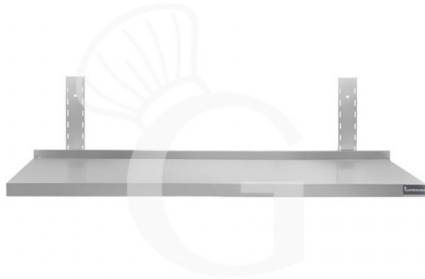

Estante de pared de acero inoxidable L 800 mm x P 300 mm x A 350 mm

MODELO: RIM083

71,00 € + IVA

 **En stock**

Longitud del estante	800 mm
Profundidad del estante	300 mm
Espesor acero inox	0.8 mm
Disponibilidad	En Stock

Capacidad de carga del estante	36 Kg uniformemente distribuiti
Tipo de estante	Estante simple
Se entrega	Desmontado
Tipo de acero	AISI 430

Descripción

Estante de pared de acero inoxidable L 800 mm x P 300 mm x A 350 mm.

El estante de pared es de **acero inoxidable 18/10 con un acabado Scotch Brite**.

Nuestro acero cuenta con la certificación MOCA para uso alimentario.

El estante tiene un **grosor de 40 mm en la parte delantera y de 70 mm en la trasera**, incluido el peto.

El bastidor tiene una altura de 350 mm.

EQUIPAMIENTO DE SERIE: 2 soportes y 2 bastidores regulables en altura.

EJEMPLO DE PRODUCTO FINAL