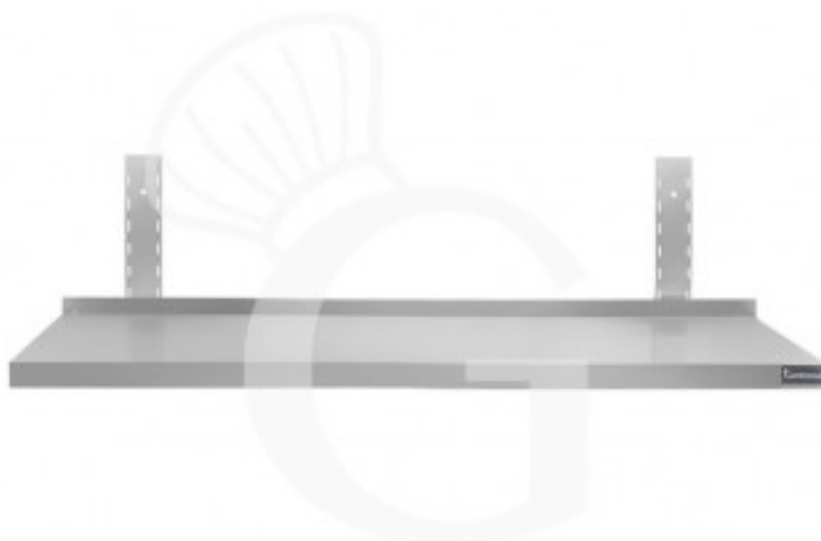

## Pedido del cliente

**Estante de pared de acero inoxidable L 900 mm x P 300 mm  
x A 350 mm**

**Precio: 73,00 € + IVA**

---

---

**Referencia:** RIM093

**Categoría:** Estantes de acero inoxidable

### Descripción

**Estante de pared de acero inoxidable L 900 mm x P 300 mm x A 350 mm.**

El estante de pared es de **acero inoxidable 18/10 con un acabado Scotch Brite**.

Nuestro acero cuenta con la certificación MOCA para uso alimentario.

El estante tiene un **grosor de 40 mm en la parte delantera y de 70 mm en la trasera**, incluido el **peto**.

El bastidor tiene una **altura de 350 mm**.

EQUIPAMIENTO DE SERIE: 2 soportes y 2 bastidores regulables en altura.

### Características

Característica	Valor
<b>Tipo de estante</b>	Estante simple
<b>Longitud del estante</b>	900 mm
<b>Profundidad del estante</b>	300 mm
<b>Capacidad de carga del estante</b>	40 Kg uniformemente distribuiti
<b>Espesor acero inox</b>	0.8 mm
<b>Se entrega</b>	Desmontado
<b>Tipo de acero</b>	AISI 430
<b>Disponibilidad</b>	En Stock