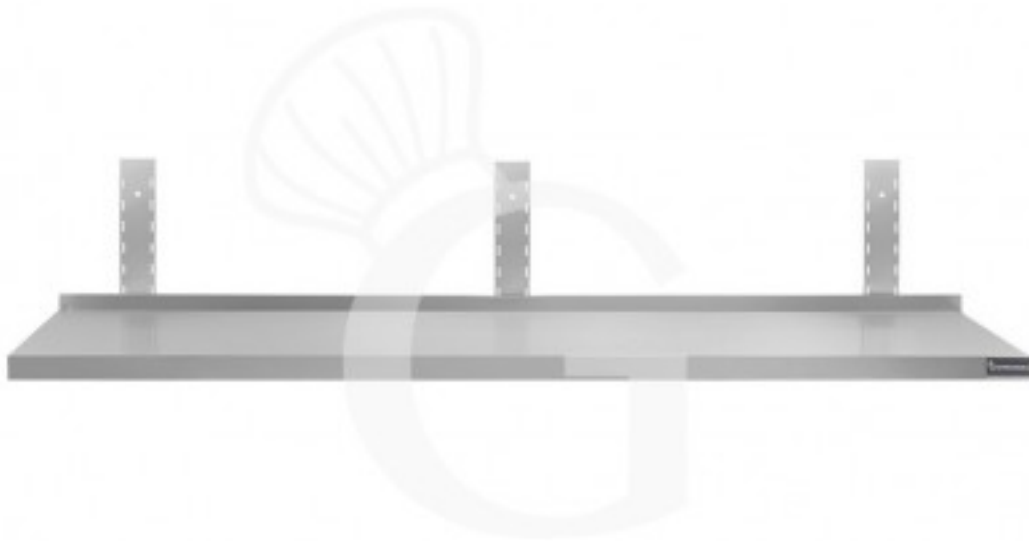

## Pedido del cliente

**Estante de pared de acero inoxidable L 1500 mm x P 300 mm  
x A 350 mm**

**Precio: 111,00 € + IVA**

---

---

**Referencia:** RIM153

**Categoría:** Estantes de acero inoxidable

### Descripción

**Estante de pared de acero inoxidable L 1500 mm x P 300 mm x A 350 mm.**

El estante de pared es de **acero inoxidable 18/10 con un acabado Scotch Brite**.

Nuestro acero cuenta con la certificación MOCA para uso alimentario.

El estante tiene un **grosor de 40 mm en la parte delantera y de 70 mm en la trasera**, incluido el **peto**.

El bastidor tiene una **altura de 350 mm**.

EQUIPAMIENTO DE SERIE: 3 soportes y 3 bastidores regulables en altura.

### Características

Característica	Valor
<b>Tipo de estante</b>	Estante simple
<b>Longitud del estante</b>	1500 mm
<b>Profundidad del estante</b>	300 mm
<b>Capacidad de carga del estante</b>	67,5 Kg uniformemente distribuiti
<b>Espesor acero inox</b>	0.8 mm
<b>Se entrega</b>	Desmontado
<b>Tipo de acero</b>	AISI 430
<b>Disponibilidad</b>	En Stock