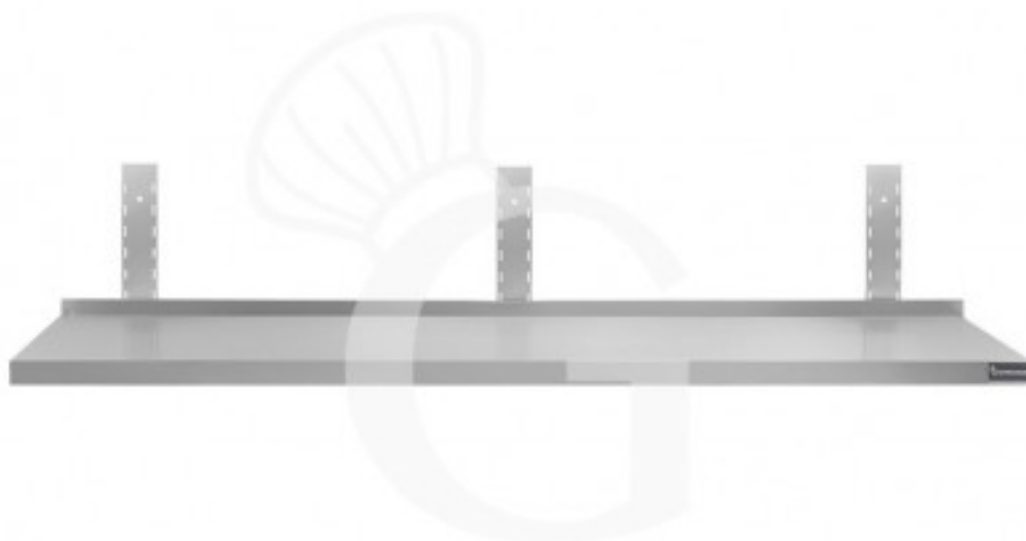

## Pedido del cliente

**Estante de pared de acero inoxidable L 1500 mm x P 300 mm  
x A 350 mm**

**Precio: 111,00 € + IVA**

---

---

**Referencia:** RIM153

**Categoría:** Estantes de acero inoxidable

### Descripción

**Estante de pared de acero inoxidable L 1500 mm x P 300 mm x A 350 mm.**

El estante de pared es de **acero inoxidable 18/10 con un acabado Scotch Brite**.

Nuestro acero cuenta con la certificación MOCA para uso alimentario.

El estante tiene un **grosor de 40 mm en la parte delantera y de 70 mm en la trasera**, incluido el **peto**.

El bastidor tiene una **altura de 350 mm**.

EQUIPAMIENTO DE SERIE: 3 soportes y 3 bastidores regulables en altura.