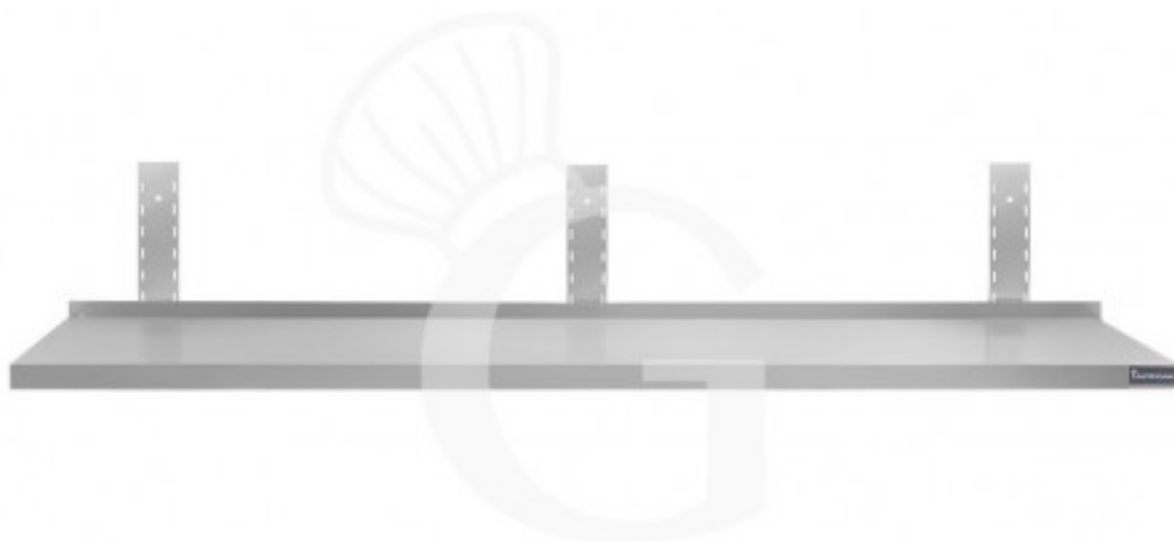

Pedido del cliente

**Estante de pared de acero inoxidable L 1800 mm x P 300 mm
x A 350 mm**

Precio: 112,00 € + IVA

Referencia: RIM183

Categoría: Estantes de acero inoxidable

Pedido del cliente

Descripción

Estante de pared de acero inoxidable L 1800 mm x P 300 mm x A 350 mm.

El estante de pared es de **acero inoxidable 18/10 con un acabado Scotch Brite**.

Nuestro acero cuenta con la certificación MOCA para uso alimentario.

El estante tiene un **grosor de 40 mm en la parte delantera y de 70 mm en la trasera**, incluido el **peto**.

El bastidor tiene una **altura de 350 mm**.

EQUIPAMIENTO DE SERIE: 3 soportes y 3 bastidores regulables en altura.

Recomendamos el montaje de los estantes utilizando 3 soportes y 3 bastidores.

EJEMPLO DE PRODUCTO FINAL

Características

Característica	Valor
Tipo de estante	Estante simple
Longitud del estante	1800 mm
Profundidad del estante	300 mm
Capacidad de carga del estante	81 Kg uniformemente distribuiti
Espesor acero inox	0.8 mm
Se entrega	Desmontado
Tipo de acero	AISI 430
Disponibilidad	En Stock