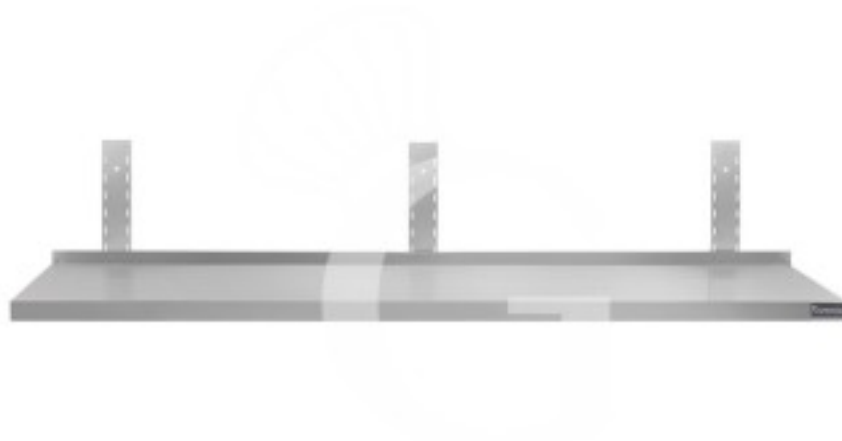

## Pedido del cliente

**Estante de pared de acero inoxidable L 1500 mm x P 400 mm  
x A 350 mm**

**Precio: 118,00 € + IVA**

---

---

**Referencia:** RIM154

**Categoría:** Estantes de acero inoxidable

---

### Descripción

**Estante de pared de acero inoxidable L 1500 mm x P 400 mm x A 350 mm.**

El **estante de pared** es de **acero inoxidable 18/10** con un acabado **Scotch Brite**.

Nuestro acero cuenta con la certificación MOCA para uso alimentario.

El **estante** tiene un **grosor de 40 mm en la parte delantera y de 70 mm en la trasera, incluido el peto**.

El **bastidor** tiene una **altura de 350 mm**.

EQUIPAMIENTO DE SERIE: 3 soportes y 3 bastidores regulables en altura.

### Características

Característica	Valor
<b>Tipo de estante</b>	Estante simple
<b>Longitud del estante</b>	1500 mm
<b>Profundidad del estante</b>	400 mm
<b>Capacidad de carga del estante</b>	70 Kg uniformemente distribuiti
<b>Espesor acero inox</b>	0.8 mm
<b>Se entrega</b>	Desmontado
<b>Tipo de acero</b>	AISI 430
<b>Disponibilidad</b>	En Stock